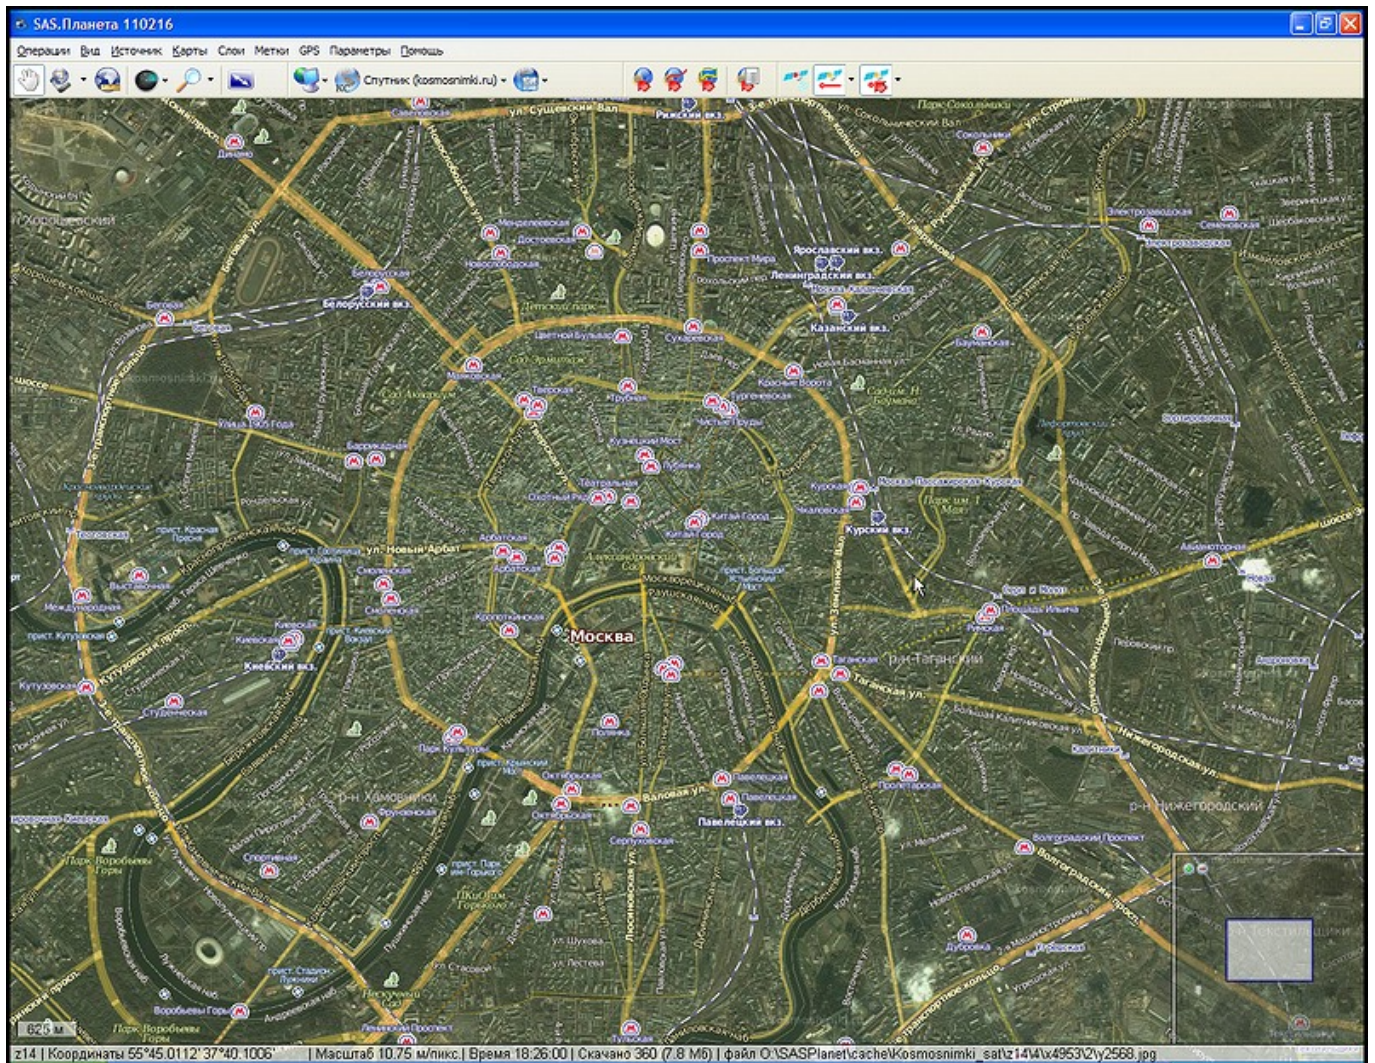

From:
<http://www.sasgis.org/wikisasiya/> - SAS.Wiki

Permanent link:
<http://www.sasgis.org/wikisasiya/doku.php/%D0%BA%D0%BE%D1%81%D0%BC%D0%BE%D1%81%D0%BD%D0%B8%D0%BC%D0%BA%D0%B8?rev=1299166115>

Last update: 04/03/2014 05:07