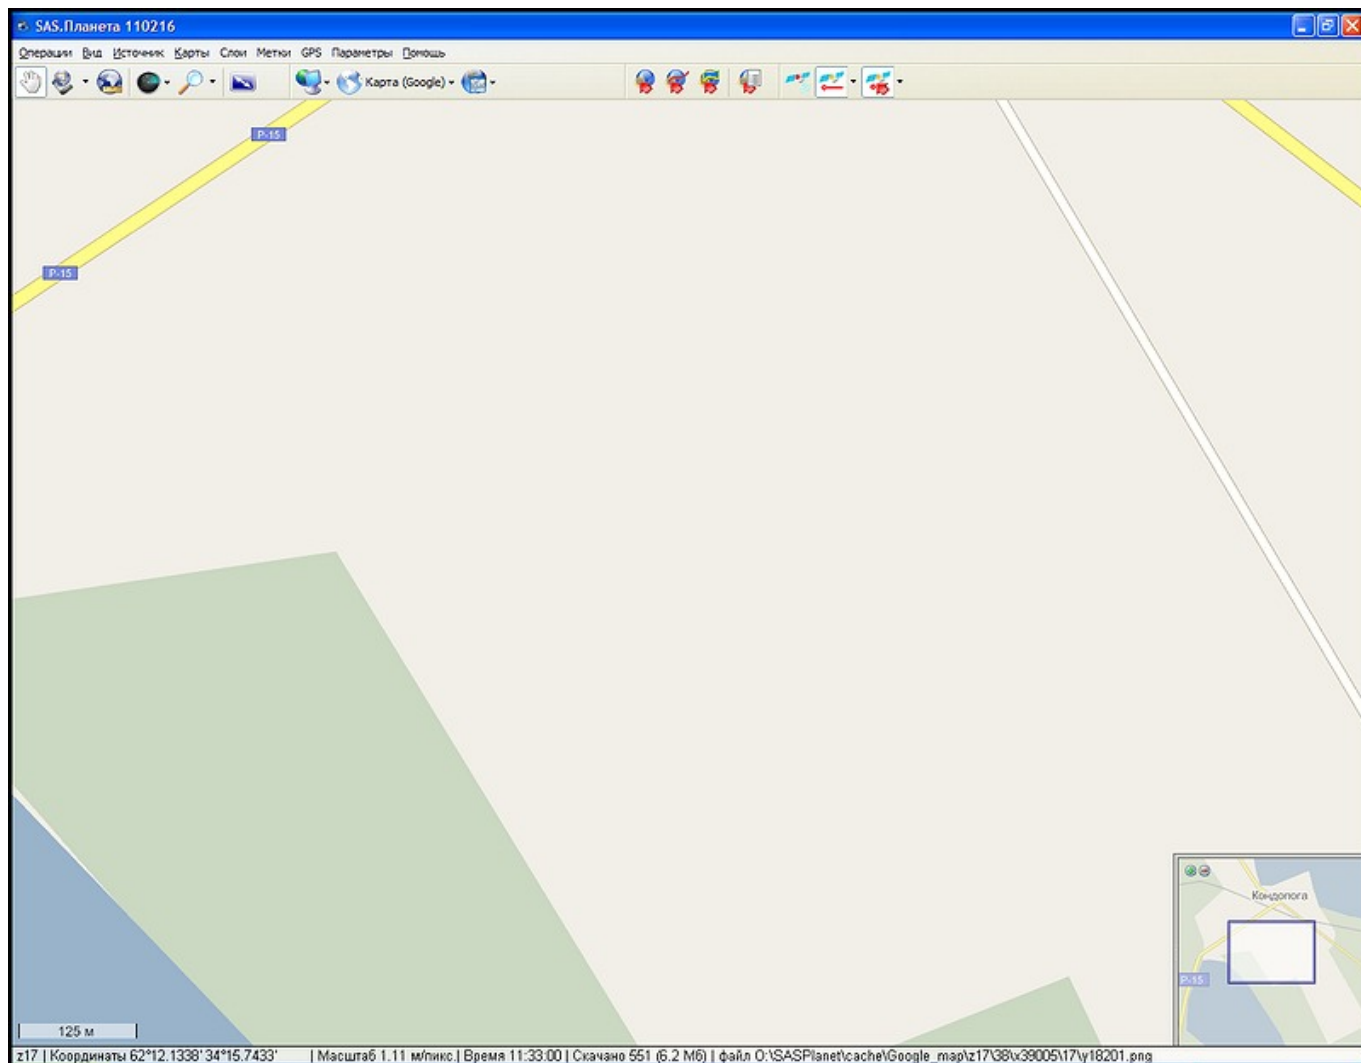

- [Главная страница](#)
- [Список картографических сервисов и их описание](#)

Gurtam

Сервис находится по адресу http://gurtam.com/ru/products/datacenter/demo_login.html. Для входа в демонстрационный режим следует нажать на указанной странице кнопку **Войти**. Особенностью данного сервиса является то, что в разные моменты времени на нём используются разные карты. Часто это бывает карта OpenStreetMap. Есть и карта собственной разработки, которая создана на основе карты OSM и содержит нумерацию домов и точки интереса.

Примеры изображений

Город Кондопога на карте Gurtam

То же место на карте Google

То же место на карте OSM с наложенным гибридом

From:
<http://www.sasgis.org/wikisasiya/> - SAS.Wiki

Permanent link:
<http://www.sasgis.org/wikisasiya/doku.php/gurtam?rev=1299228541>