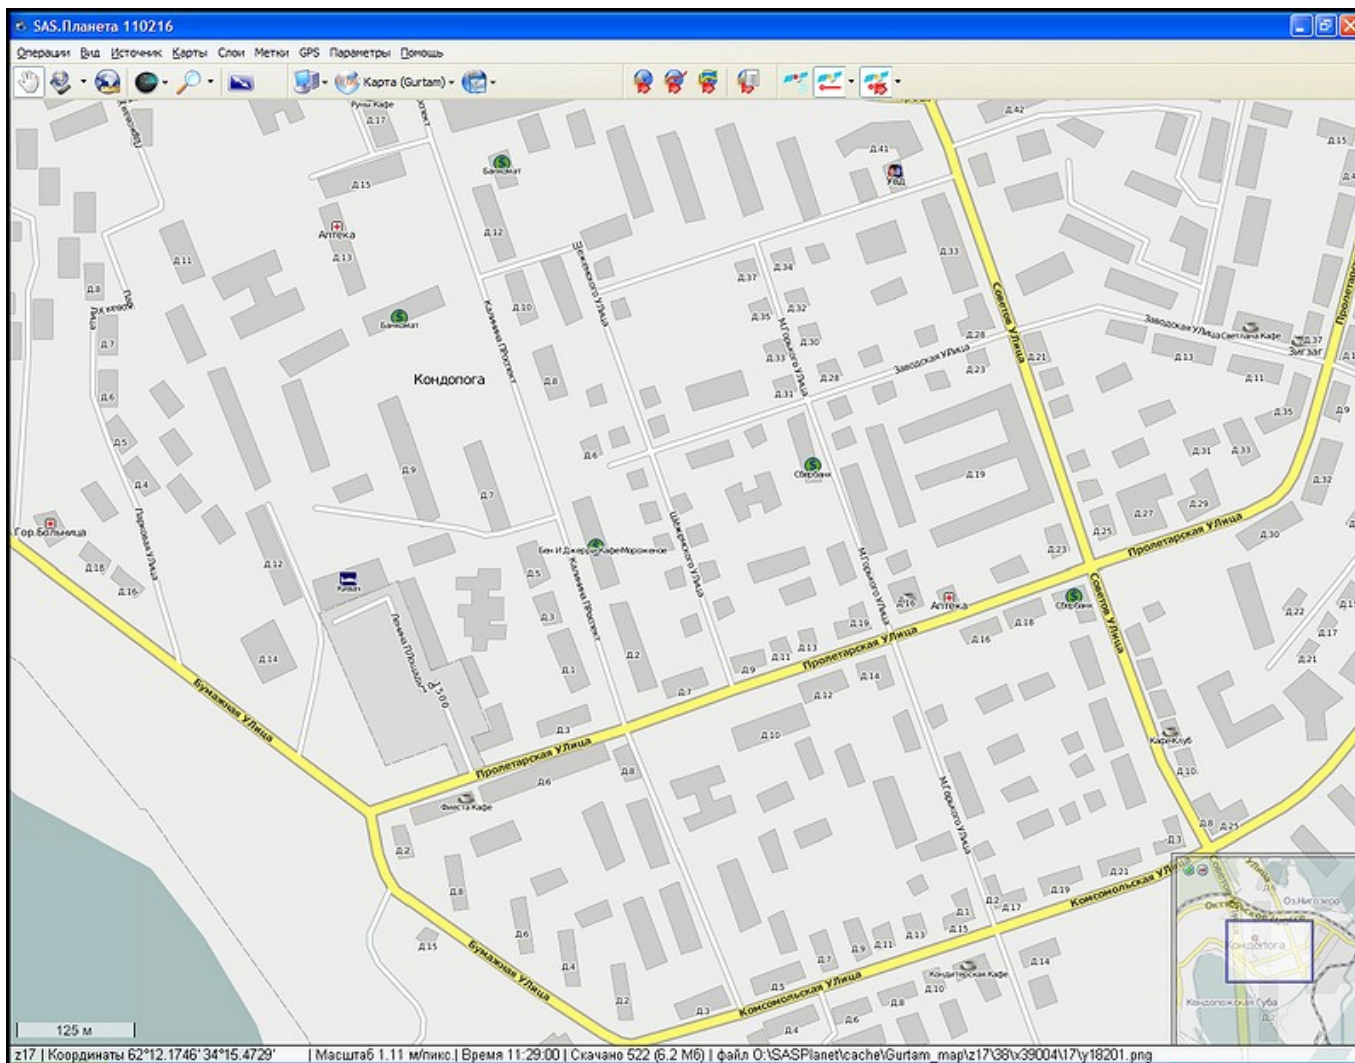

- [Главная страница](#)
- [Список картографических сервисов и их описание](#)

Gurtam

Сервис находится по адресу http://gurtam.com/ru/products/datacenter/demo_login.html. Для входа в демонстрационный режим следует нажать на указанной странице кнопку **Войти**. Особенностью данного сервиса является то, что в разные моменты времени на нём используются разные карты. Часто это бывает карта OpenStreetMap. Есть и карта собственной разработки, которая создана на основе карты OSM и содержит нумерацию домов и точки интереса.

Примеры изображений

Город Кондопога на карте Gurtam

То же место на карте Google

То же место на карте OSM с наложенным гибридом

From:
<http://www.sasgis.org/wikisasiya/> - SAS.Wiki

Permanent link:
<http://www.sasgis.org/wikisasiya/doku.php/gurtam?rev=1299228541>