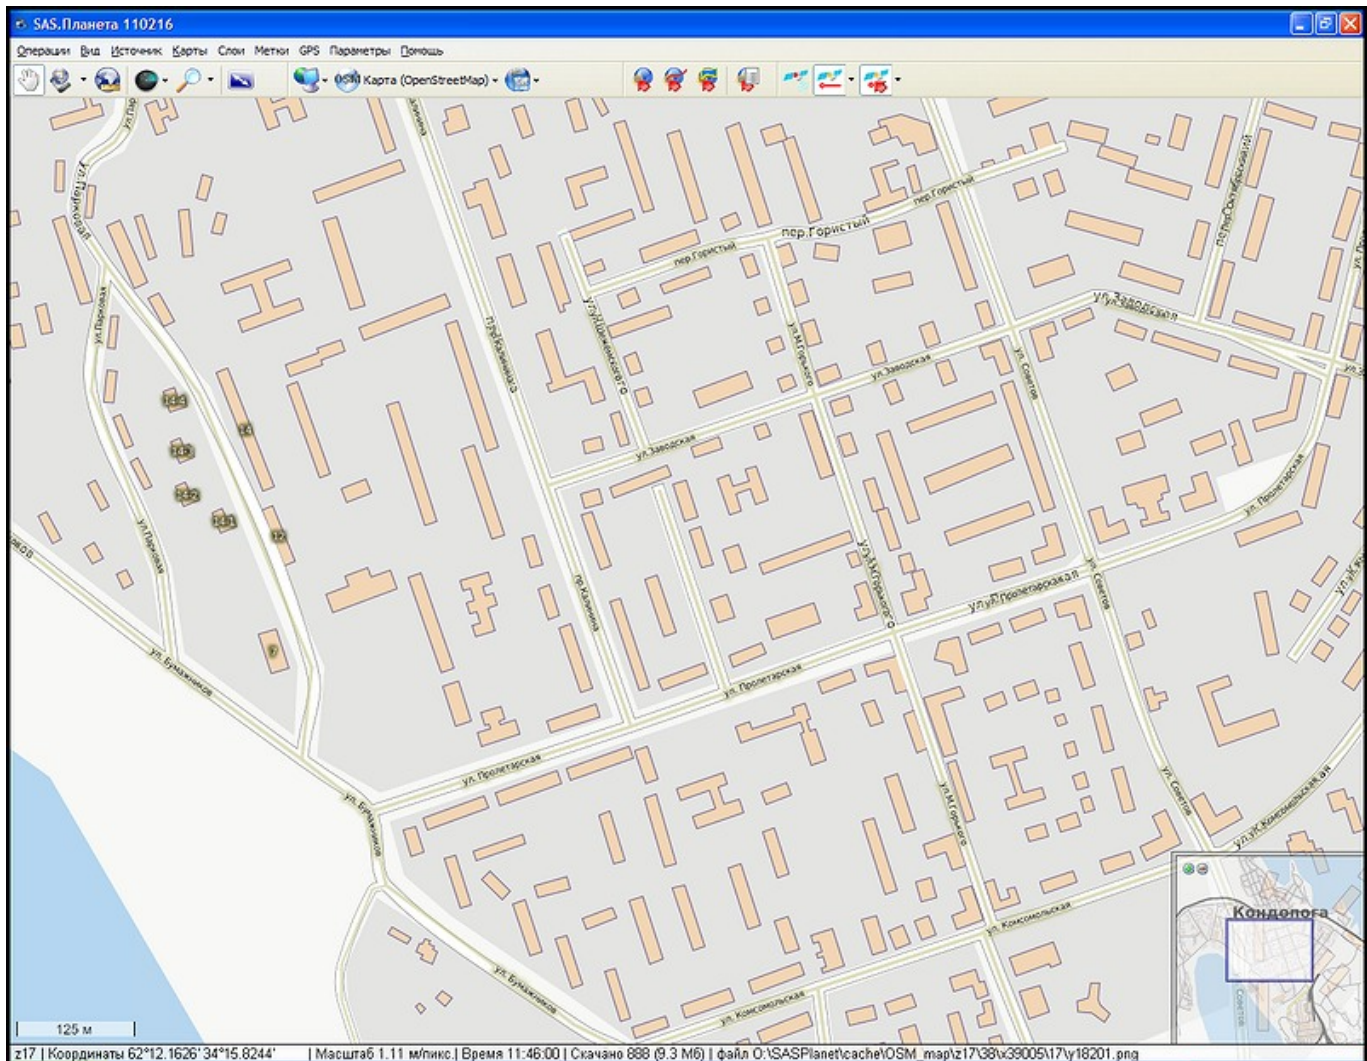

- [Главная страница](#)
- [Список картографических сервисов и их описание](#)

Gurtam

Сервис находится по адресу http://gurtam.com/ru/products/datacenter/demo_login.html. Для входа в демонстрационный режим следует нажать на указанной странице кнопку **Войти**. Особенностью данного сервиса является то, что в разные моменты времени на нём используются разные карты. Часто это бывает карта OpenStreetMap. Есть и карта собственной разработки, которая создана на основе карты OSM и содержит нумерацию домов и точки интереса.

Примеры изображений

Город Кондопога на карте Gurtam

То же место на карте Google

То же место на карте OSM с наложенным гибридом

From:
<http://www.sasgis.org/wikisasiya/> - SAS.Wiki

Permanent link:
<http://www.sasgis.org/wikisasiya/doku.php/gurtam?rev=1299228541>