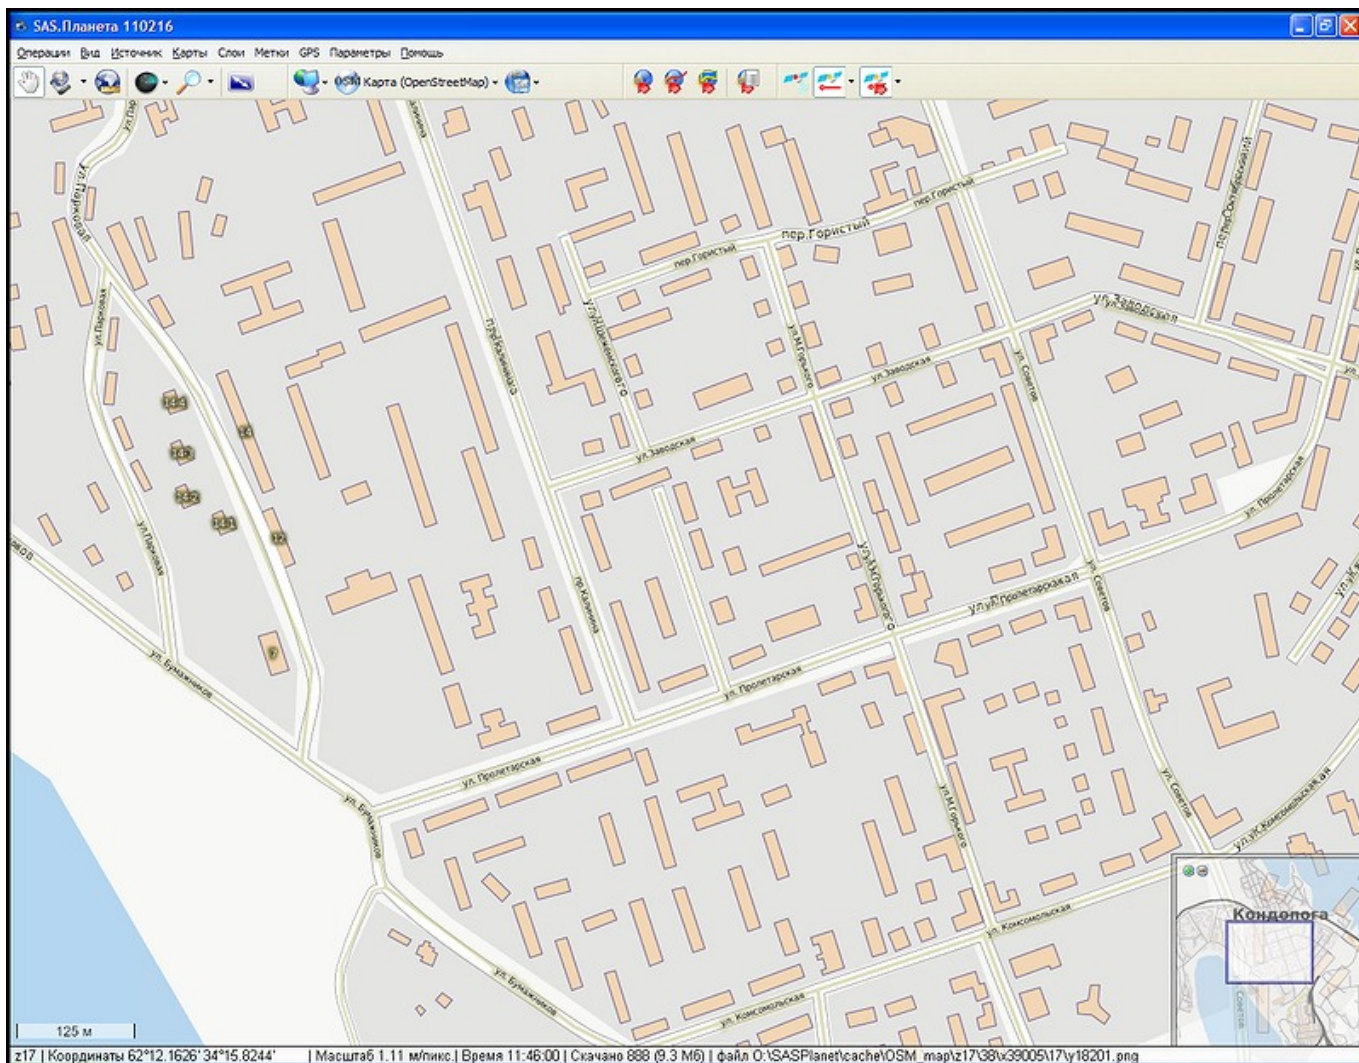

**То же место на карте OSM с наложенным гибридом**

From:  
<http://www.sasgis.org/wikisasiya/> - SAS.Wiki

Permanent link:  
<http://www.sasgis.org/wikisasiya/doku.php/gurtam?rev=1393910114>

Last update: **12/02/2021 18:38**