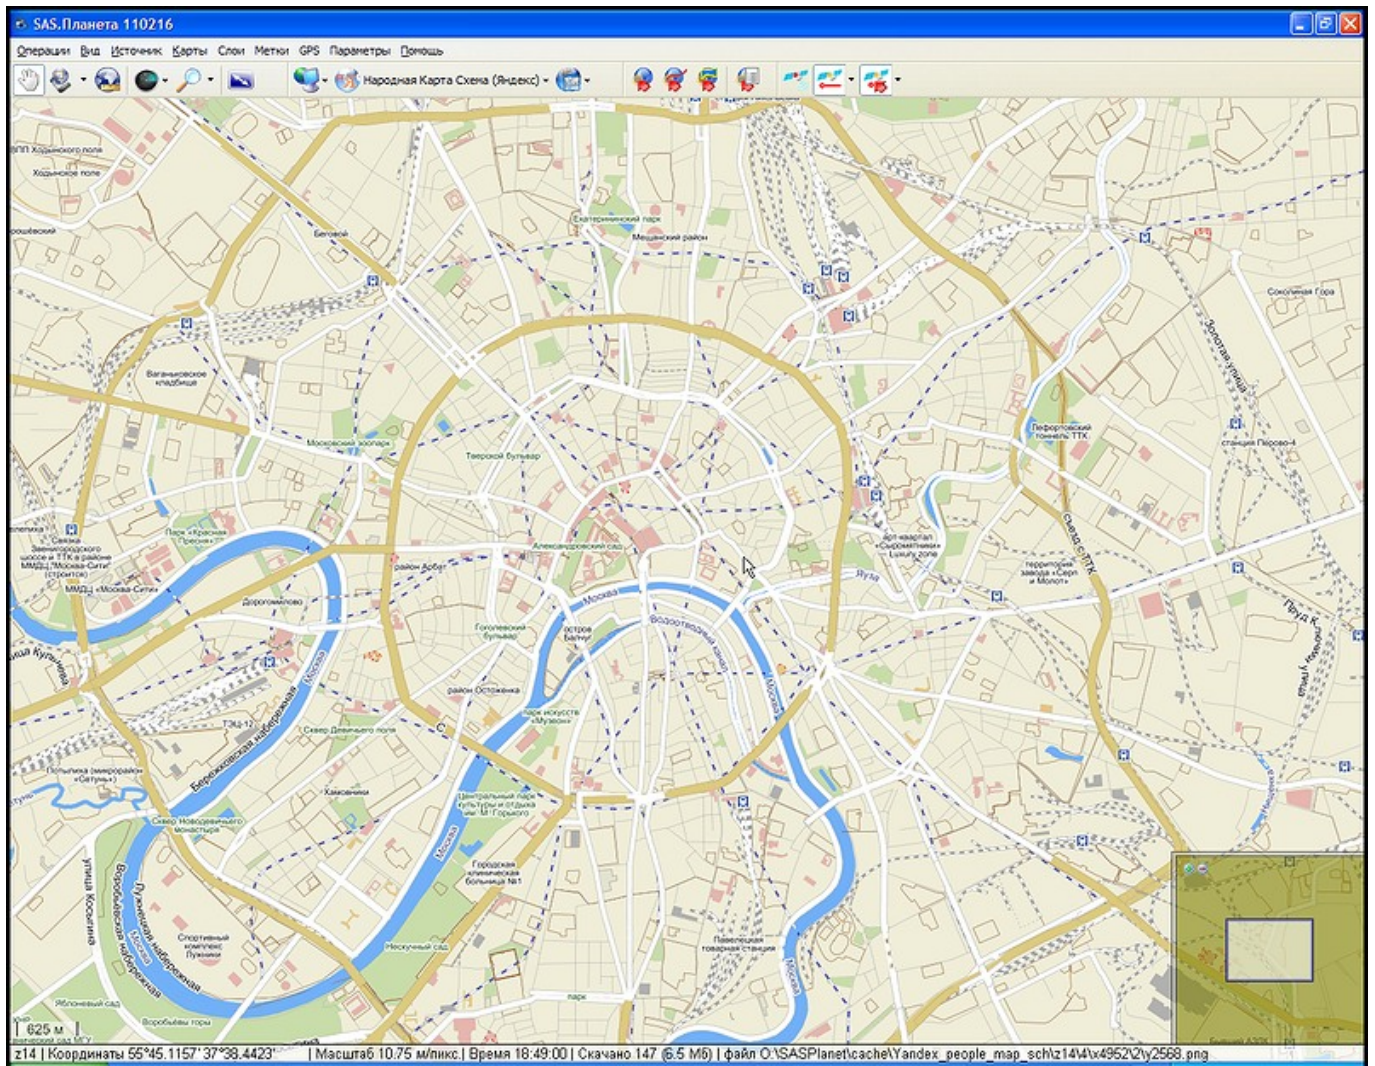

Гибрид «Народная карта»