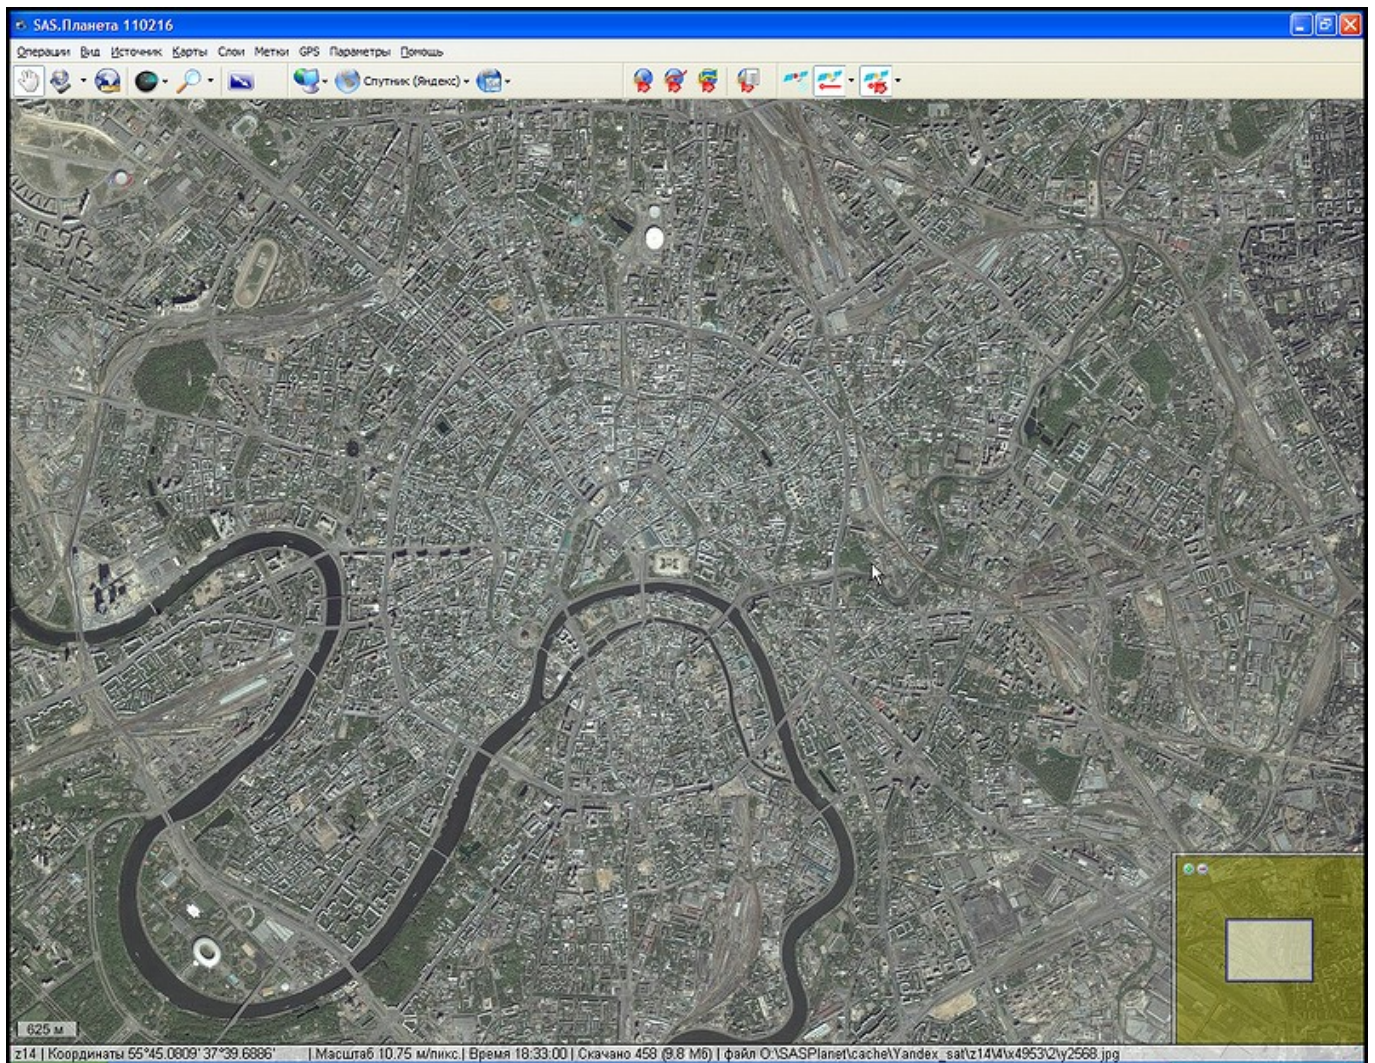

Яндекс.Карты

Сервис расположен по адресу <https://yandex.ru/maps/>.

Изображения на данном сервисе имеют проекцию Меркатора на эллипсоид (EPSG=3395).

На сервисе имеются следующие изображения:

Карта

Спутниковый снимок

Спутниковые снимки, предоставляемые сервисом Яндекс.Карты, сделаны спутниками американской компании [DigitalGlobe](http://www.digitalglobe.com). Покрывают всю поверхность Земного шара, но снимки высокой детализации имеют только крупные или более менее крупные города и прилежащие населённые пункты Российской Федерации, стран СНГ, Восточной Европы, а также некоторые мегаполисы других стран и центры международного туризма. Изображения весьма похожи на снимки с сервиса <http://www.kosmosnimki.ru>.