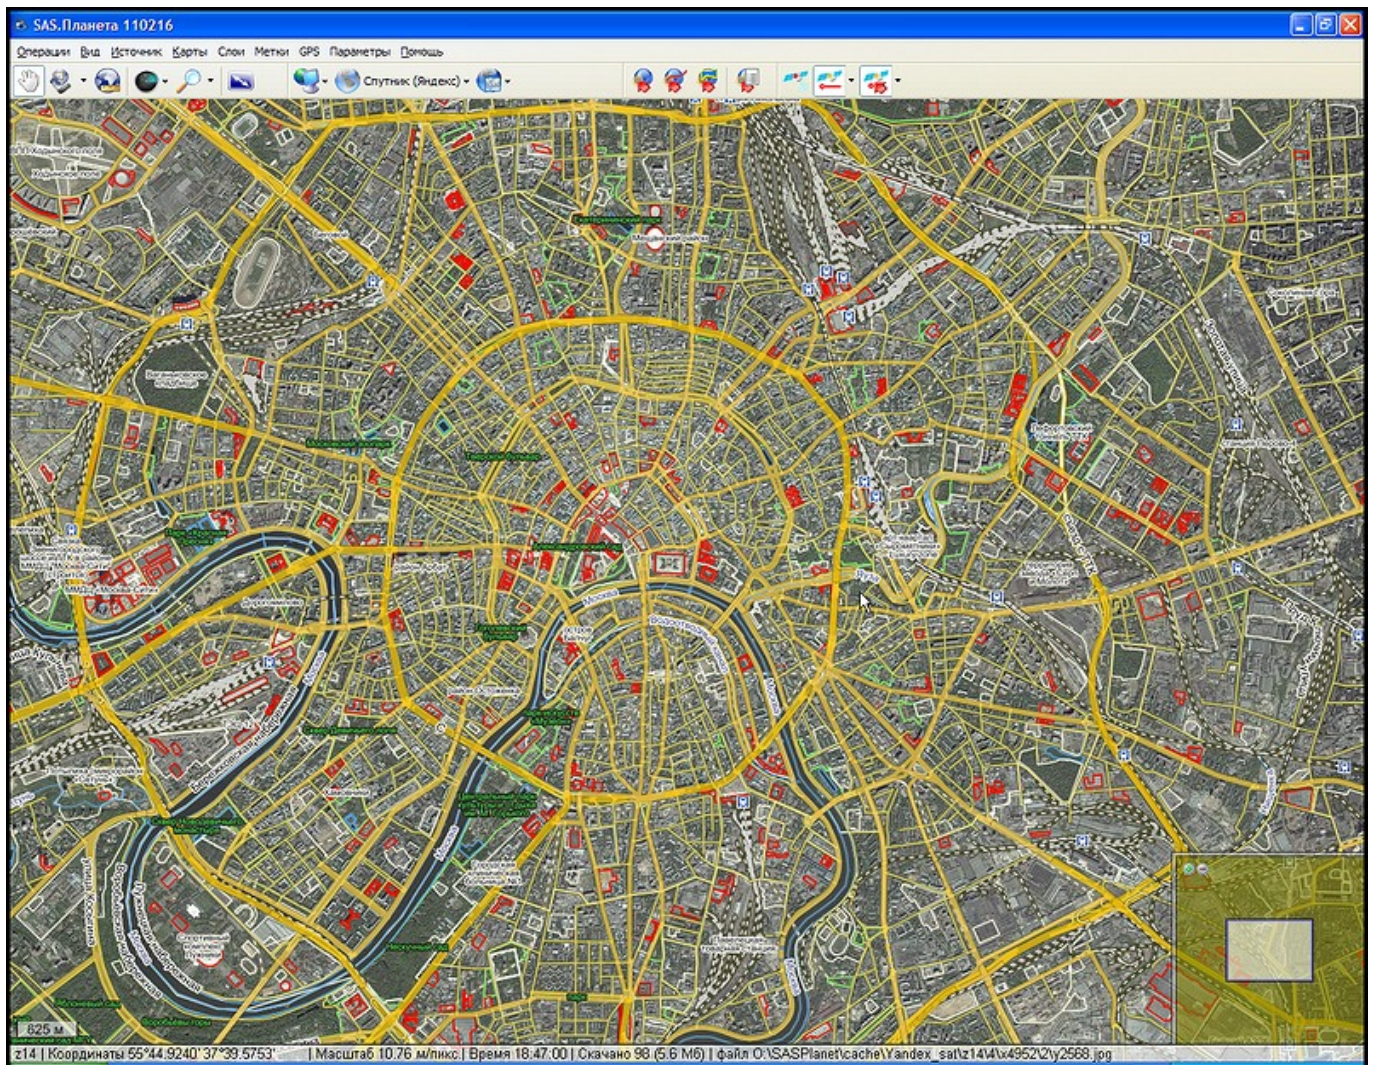

Спутниковые снимки, предоставляемые сервисом Яндекс.Карты, сделаны спутниками американской компании [DigitalGlobe](http://www.digitalglobe.com). Покрывают всю поверхность Земного шара, но снимки высокой детализации имеют только крупные или более менее крупные города и прилежащие населённые пункты Российской Федерации, стран СНГ, Восточной Европы, а также некоторые мегаполисы других стран и центры международного туризма. Изображения весьма похожи на снимки с сервиса <http://www.kosmosnimki.ru>.

Примеры

Снимок в максимально доступном масштабе z19

Снимок в масштабе z16

Снимок в масштабе z12

Соприкасающиеся фрагменты в масштабе z12 с разной детализацией

Гибрид

Пробки

Фотки

К сожалению, в программе слой Яндекс.Фотки пригоден лишь для просмотра самого слоя, фотки по щелчку, как на родном сайте, не открываются.

Народная карта

Гибрид «Народная карта»

На 13 ноября 2011 последняя версия карт 1.29.0