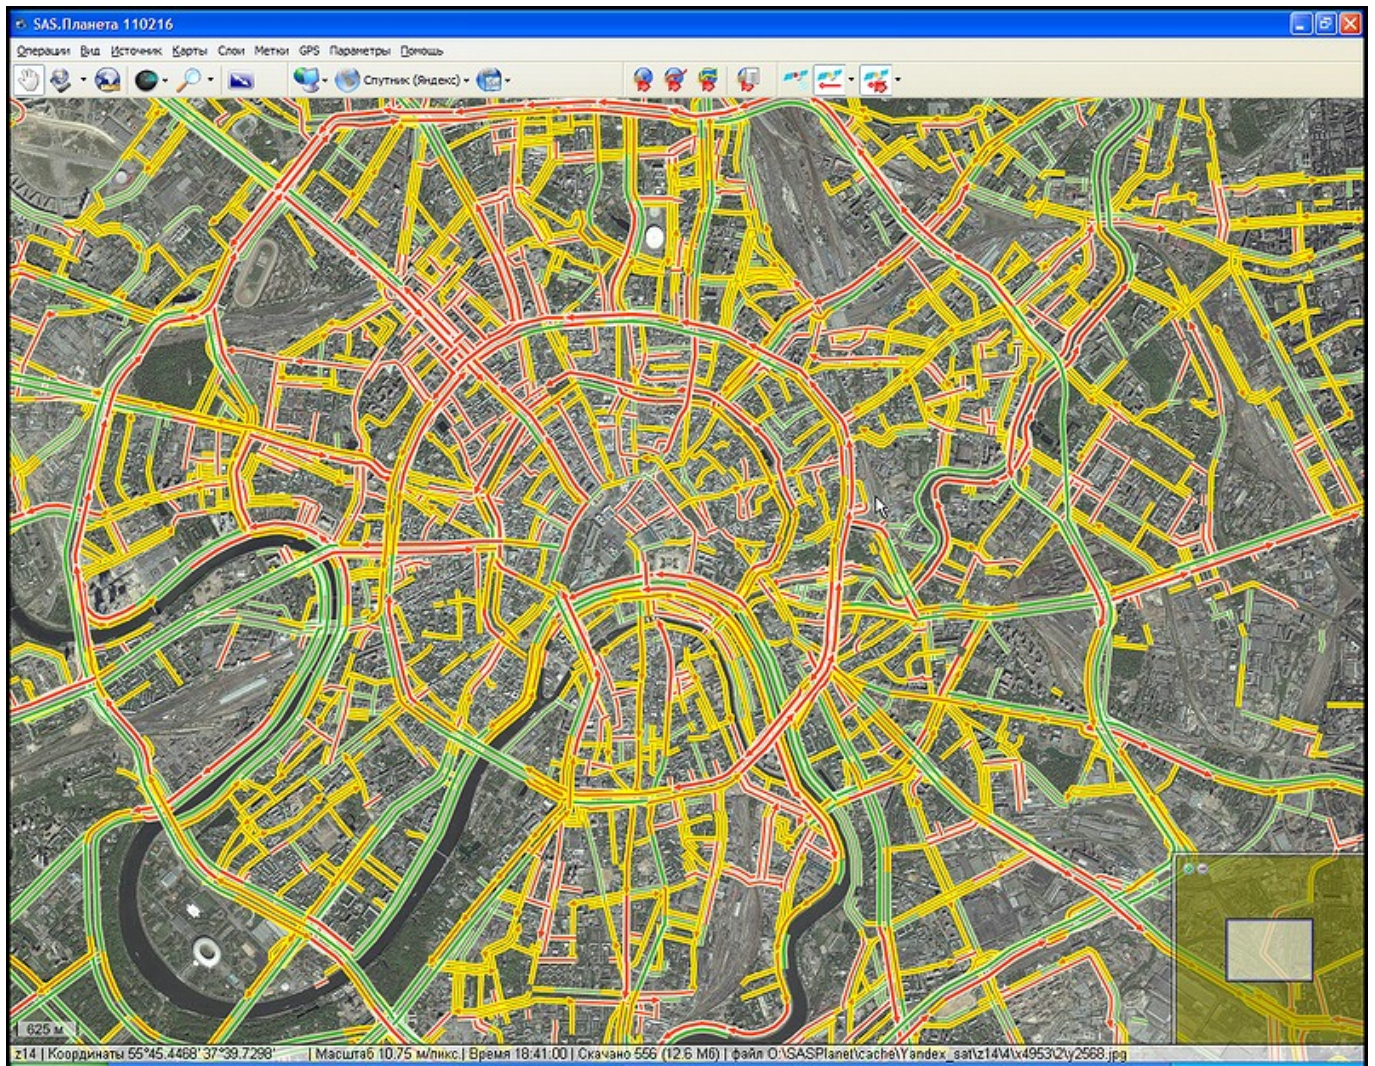

Спутниковые снимки, предоставляемые сервисом Яндекс.Карты, сделаны спутниками американской компании [DigitalGlobe](http://www.digitalglobe.com). Покрывают всю поверхность Земного шара, но снимки высокой детализации имеют только крупные или более менее крупные города и прилежащие населённые пункты Российской Федерации, стран СНГ, Восточной Европы, а также некоторые мегаполисы других стран и центры международного туризма. Изображения весьма похожи на снимки с сервиса <http://www.kosmosnimki.ru>.

Примеры

Снимок в максимально доступном масштабе z19

Снимок в масштабе z16

Снимок в масштабе z12

Соприкасающиеся фрагменты в масштабе z12 с разной детализацией

Гибрид

Пробки

Фотки