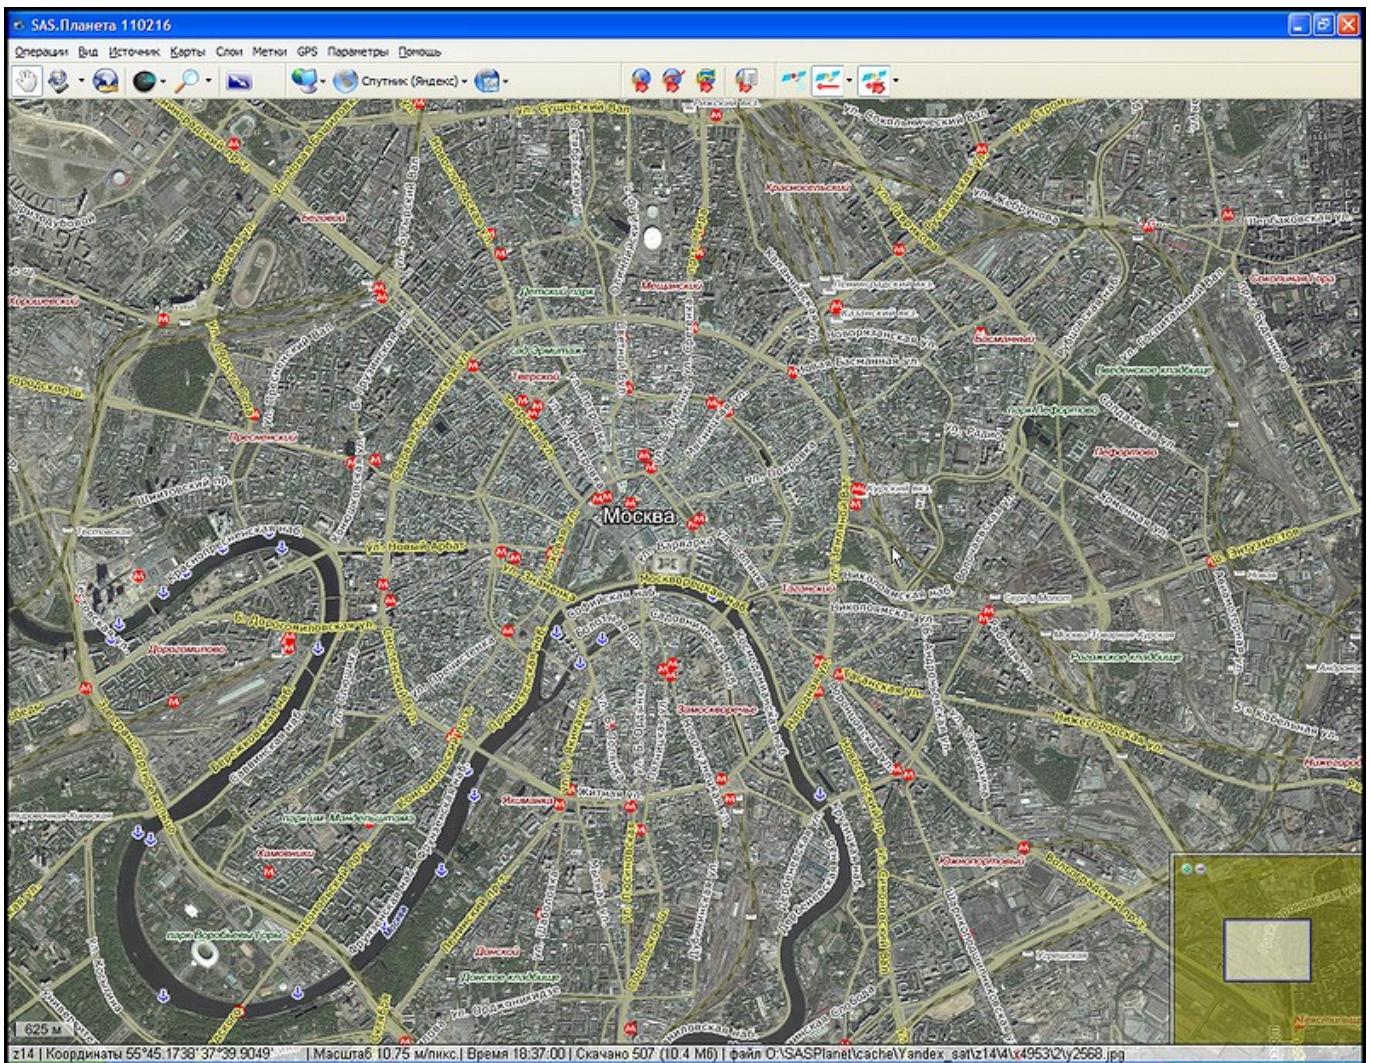

Яндекс.Карты

Сервис расположен по адресу <https://yandex.ru/maps/>.

Изображения на данном сервисе имеют проекцию Меркатора на эллипсоид (EPSG=3395).

На сервисе имеются следующие изображения:

Карта

Спутниковый снимок

Спутниковые снимки, предоставляемые сервисом Яндекс.Карты, сделаны спутниками американской компании [DigitalGlobe](http://www.digitalglobe.com). Покрывают всю поверхность Земного шара, но снимки высокой детализации имеют только крупные или более менее крупные города и прилежащие населённые пункты Российской Федерации, стран СНГ, Восточной Европы, а также некоторые мегаполисы других стран и центры международного туризма. Изображения весьма похожи на снимки с сервиса <http://www.kosmosnimki.ru>.

Примеры

Снимок в максимально доступном масштабе z19

Снимок в масштабе z16

Снимок в масштабе z12

Соприкасающиеся фрагменты в масштабе z12 с разной детализацией

Гибрид

Пробки

Фотки