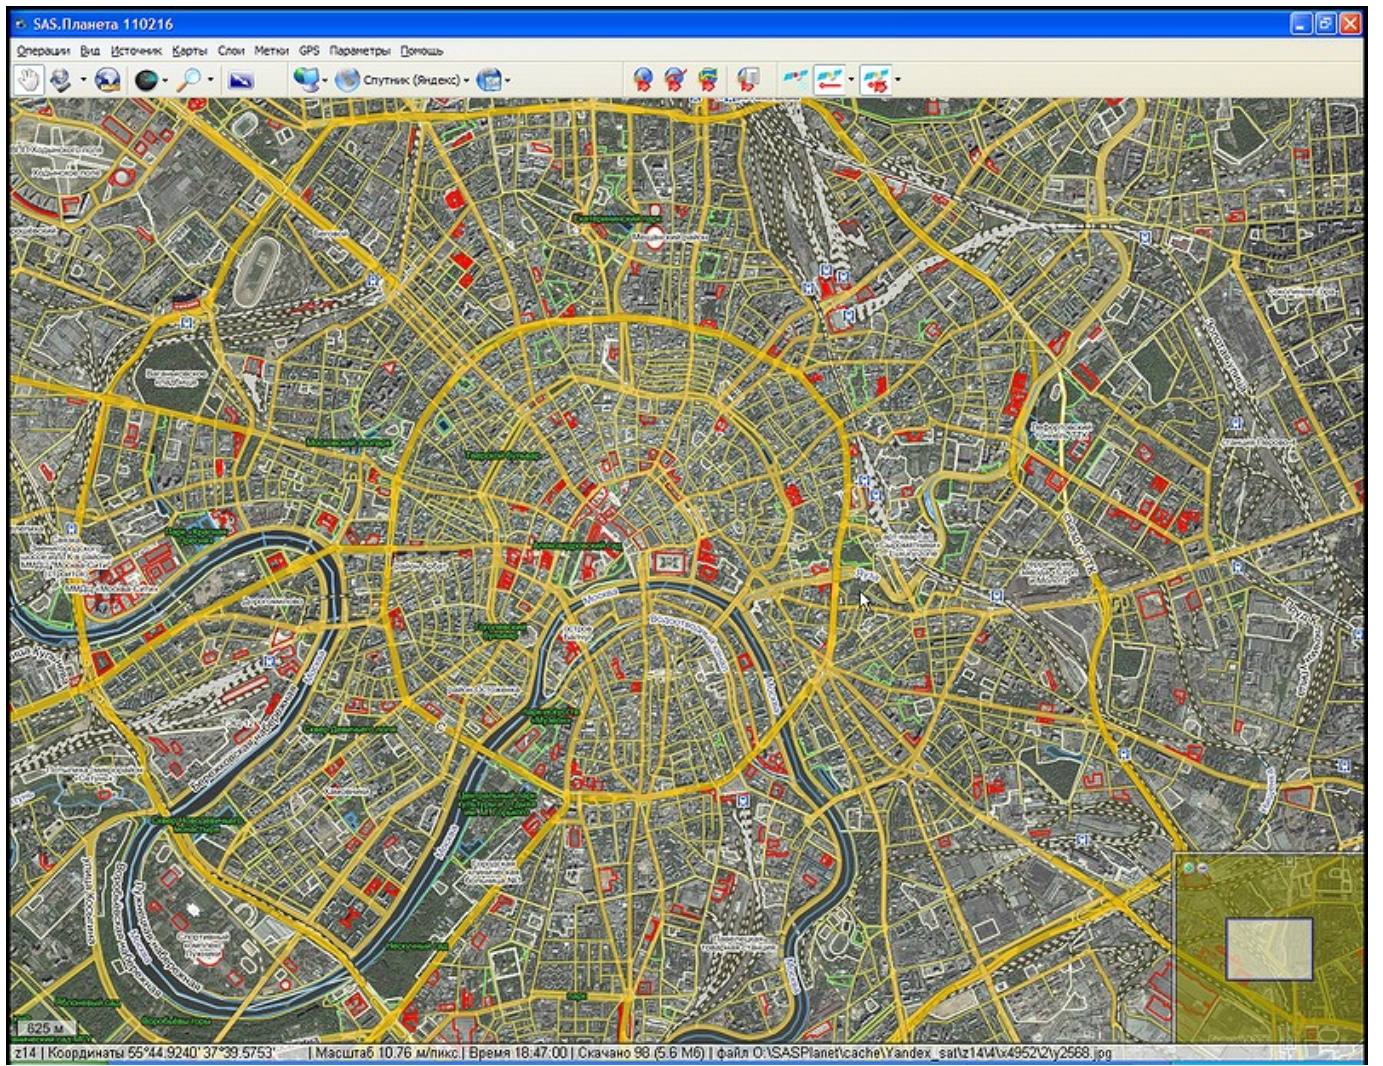

На 13 ноября 2011 последняя версия карт 1.29.0

From: <http://www.sasgis.org/wikisasiya/> - SAS.Wiki
Permanent link: <http://www.sasgis.org/wikisasiya/doku.php/maps:%D1%8F%D0%BD%D0%B4%D0%B5%D0%BA%D1%81.%D0%BA%D0%B0%D1%80%D1%82%D1%8B?rev=1613155210>
Last update: 12/02/2021 18:40