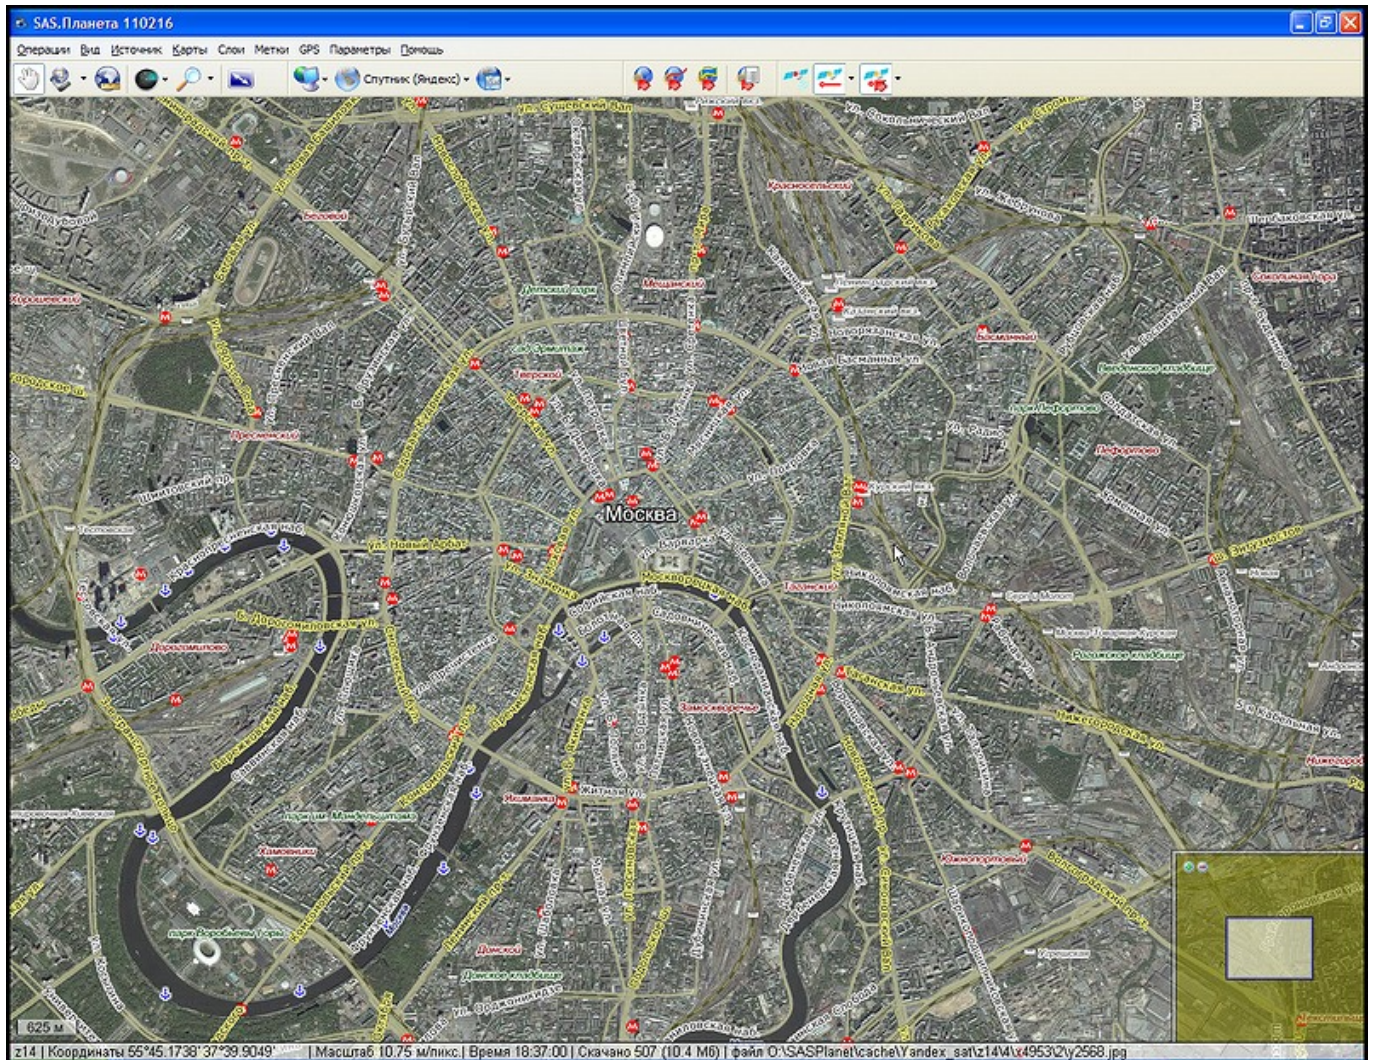

Яндекс.Карты

Сервис расположен по адресу <http://maps.yandex.ru>.

Изображения на данном сервисе имеют проекцию Меркатора на эллипсоид (EPSG=3395).

На сервисе имеются следующие изображения:

Карта

Спутниковый снимок

Спутниковые снимки, предоставляемые сервисом Яндекс.Карты, сделаны спутниками американской компании [DigitalGlobe](http://www.digitalglobe.com). Покрывают всю поверхность Земного шара, но снимки высокой детализации имеют только крупные или более менее крупные города и прилежащие населённые пункты Российской Федерации, стран СНГ, Восточной Европы, а также некоторые мегаполисы других стран и центры международного туризма. Изображения весьма похожи на снимки с сервиса <http://www.kosmosnimki.ru>.

Примеры

Снимок в максимально доступном масштабе z19

Снимок в масштабе z16

Снимок в масштабе z12

Соприкасающиеся фрагменты в масштабе z12 с разной детализацией

Гибрид

Пробки

Фотки