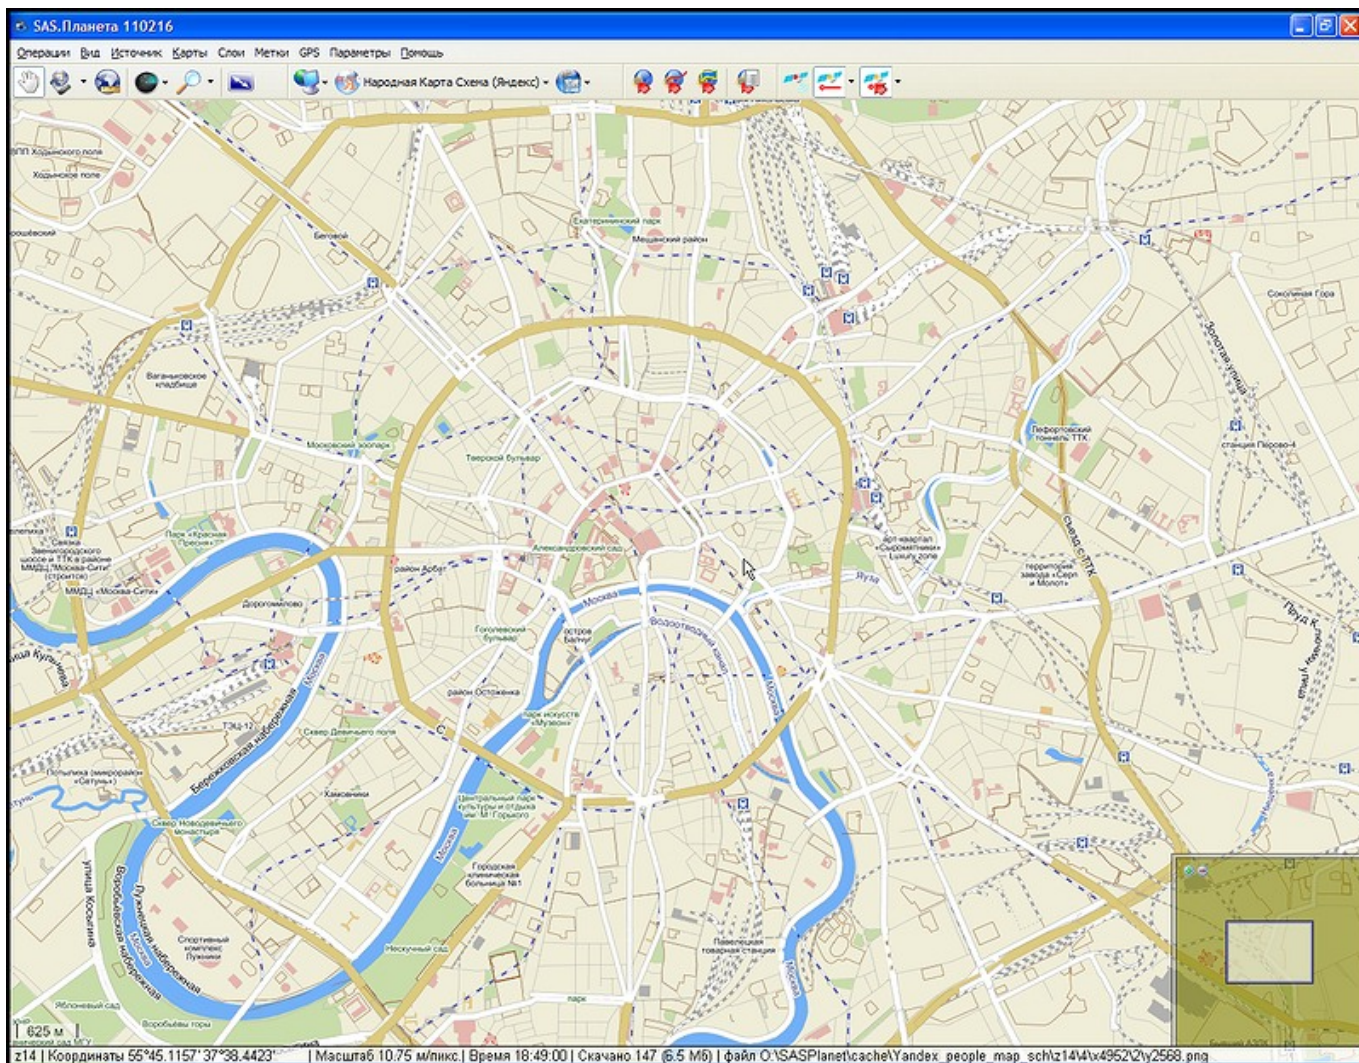

Гибрид «Народная карта»