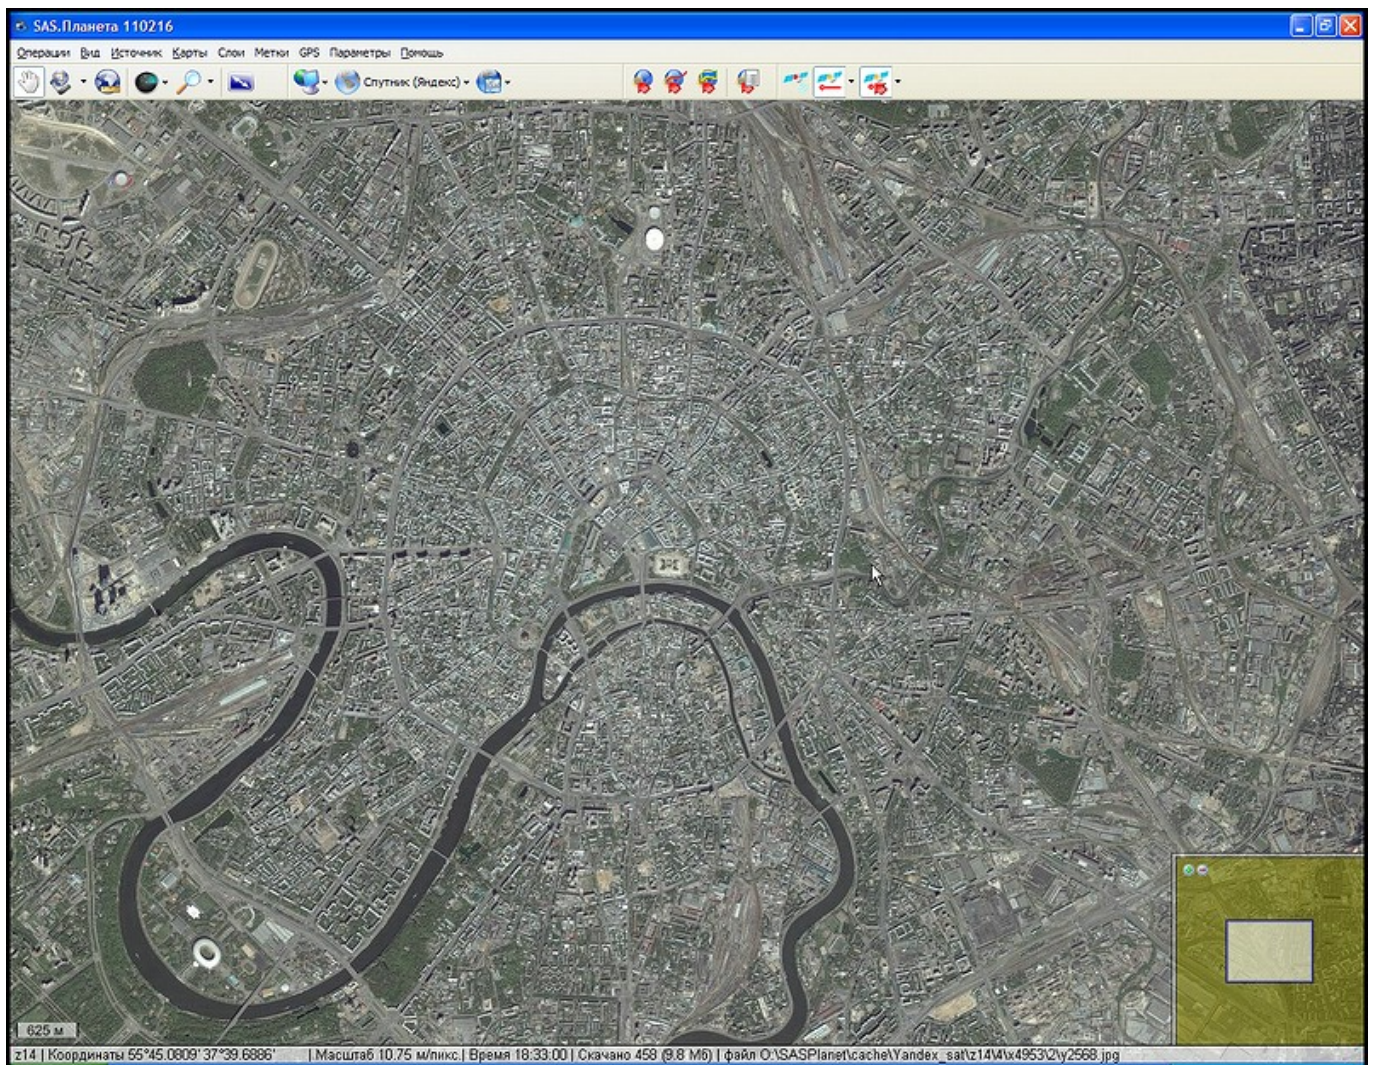

Яндекс.Карты

Сервис расположен по адресу <http://maps.yandex.ru>.

Изображения на данном сервисе имеют проекцию Меркатора на эллипсоид (EPSG=3395).

На сервисе имеются следующие изображения:

Карта

Спутниковый снимок

Спутниковые снимки, предоставляемые сервисом Яндекс.Карты, сделаны спутниками американской компании [DigitalGlobe](http://www.digitalglobe.com). Покрывают всю поверхность Земного шара, но снимки высокой детализации имеют только крупные или более менее крупные города и прилежащие населённые пункты Российской Федерации, стран СНГ, Восточной Европы, а также некоторые мегаполисы других стран и центры международного туризма. Изображения весьма похожи на снимки с сервиса <http://www.kosmosnimki.ru>.