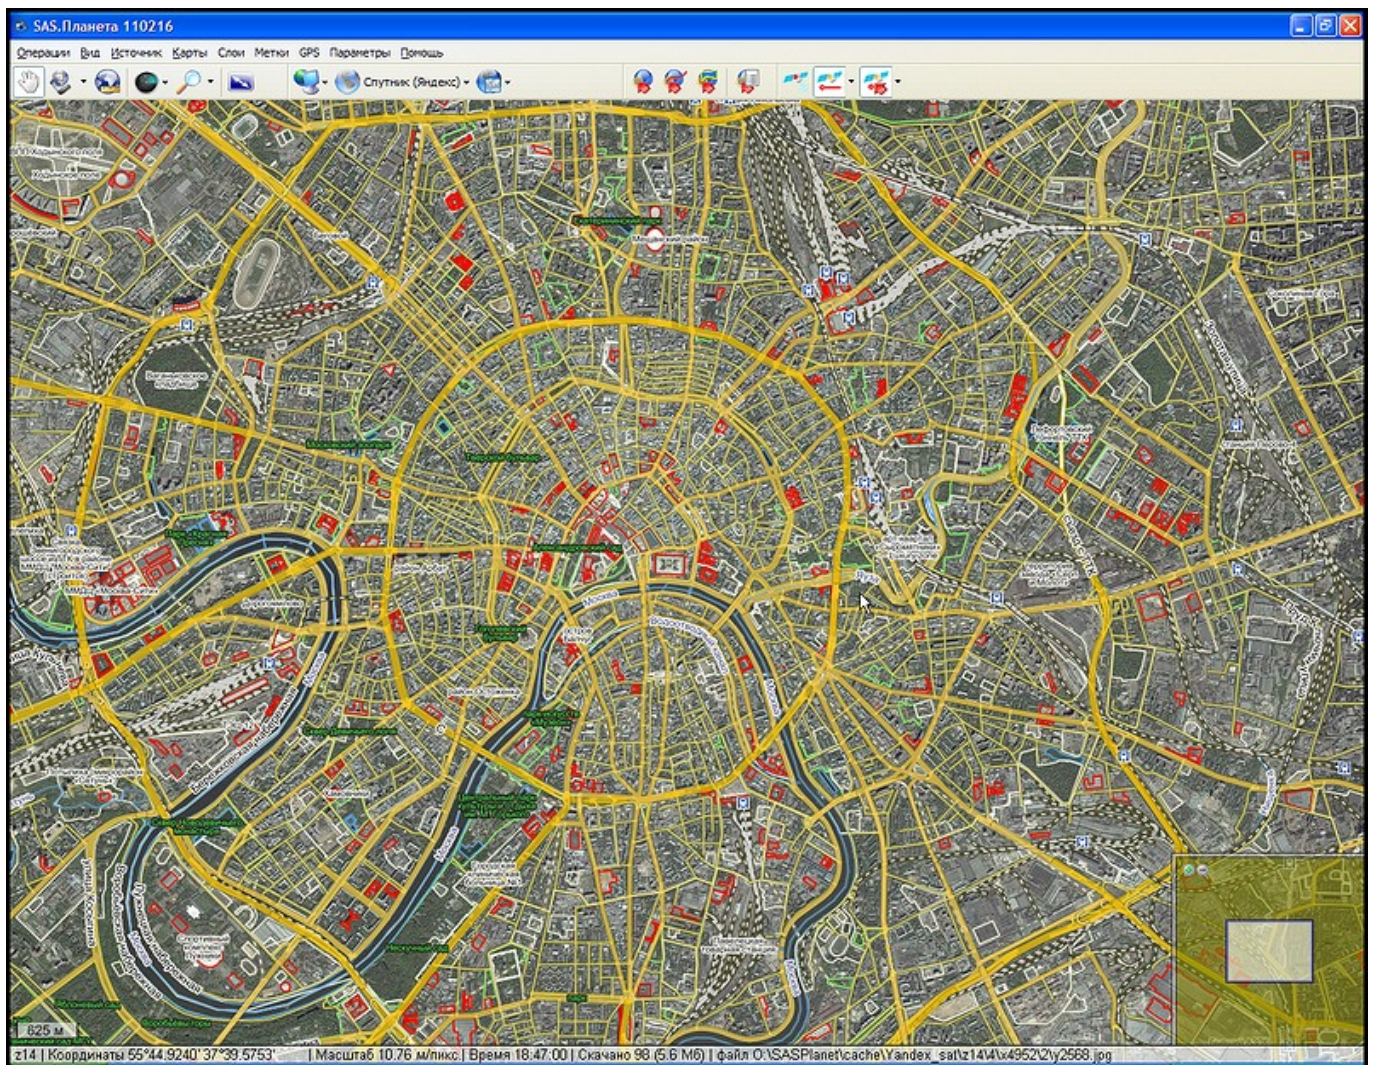

Спутниковые снимки, предоставляемые сервисом Яндекс.Карты, сделаны спутниками американской компании [DigitalGlobe](http://www.digitalglobe.com). Покрывают всю поверхность Земного шара, но снимки высокой детализации имеют только крупные или более менее крупные города и прилежащие населённые пункты Российской Федерации, стран СНГ, Восточной Европы, а также некоторые мегаполисы других стран и центры международного туризма. Изображения весьма похожи на снимки с сервиса <http://www.kosmosnimki.ru>.

Примеры

Снимок в максимально доступном масштабе z19

Снимок в масштабе z16

Снимок в масштабе z12

Соприкасающиеся фрагменты в масштабе z12 с разной детализацией

Гибрид

Пробки

Фотки

К сожалению, в программе слой Яндекс.Фотки пригоден лишь для просмотра самого слоя, фотки по щелчку, как на родном сайте, не открываются.

Народная карта

Гибрид «Народная карта»

На 13 ноября 2011 последняя версия карт 1.29.0