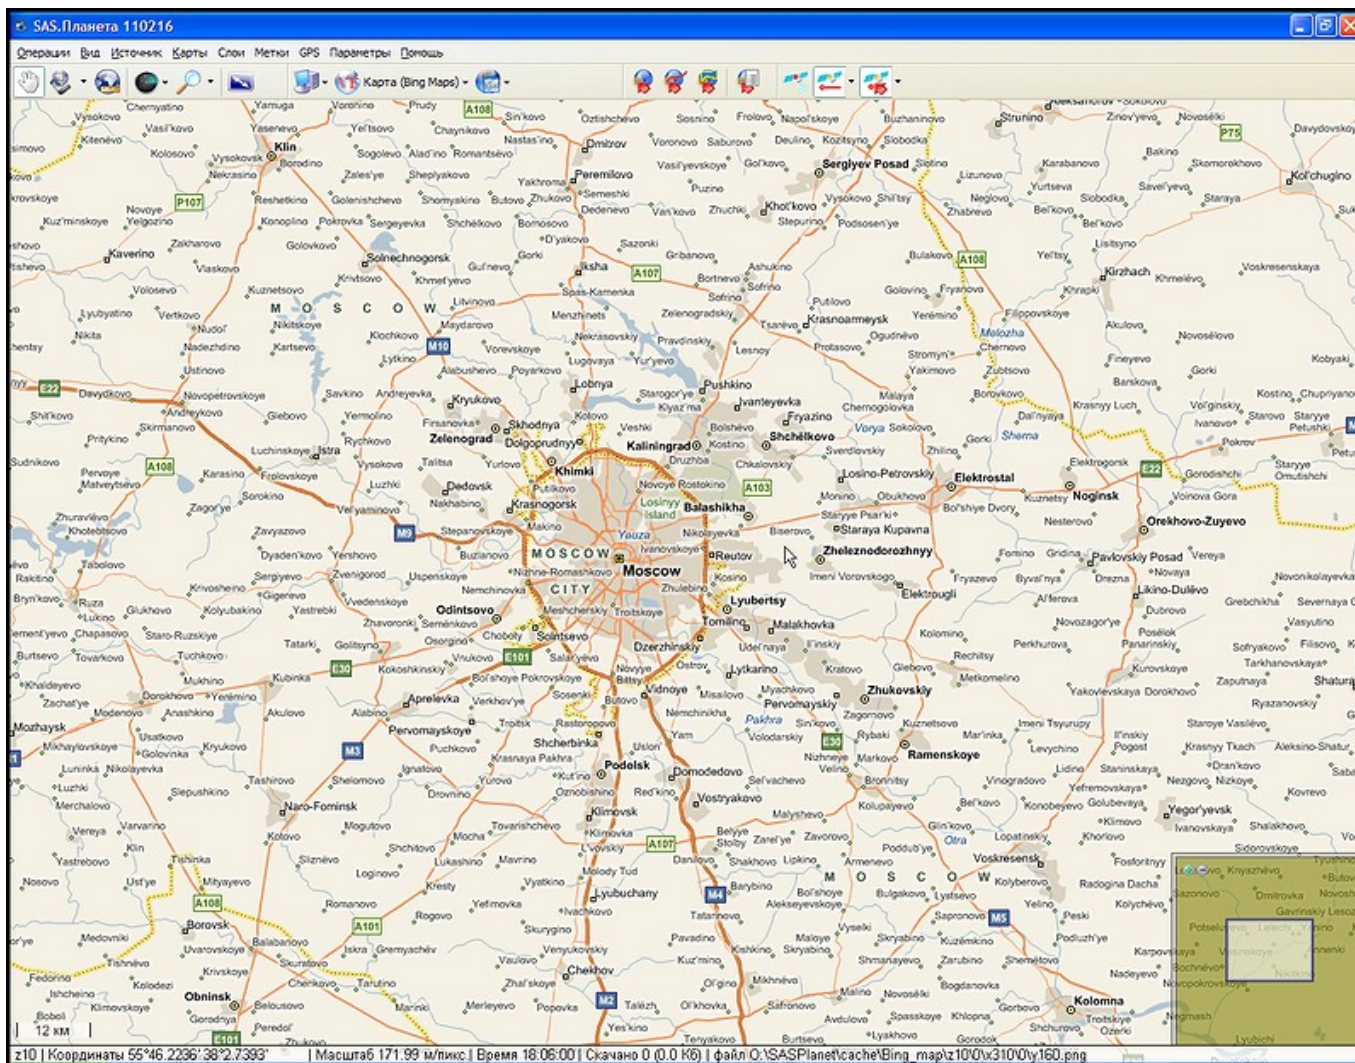

# Bing Maps (Virtual Earth)

Сервис расположен по адресу <https://www.bing.com/maps>.

Изображения, имеющиеся на сервисе:

## Карта

## Спутниковый снимок

На низких масштабах снимок LANDSAT, начиная с z15 идут снимки высокого разрешения. Зона покрытия несколько отличается от Google. Последнее обновление на сервисе было в июне 2010 года. Оно было приурочено к проведению чемпионата мира по Футболу в ЮАР. Другие регионы последний раз обновлялись в марте 2010 года.

### Слой с датами съёмки

From:  
<http://www.sasgis.org/wikisasiya/> - **SAS.Wiki**

Permanent link:  
[http://www.sasgis.org/wikisasiya/doku.php/maps:bing\\_maps](http://www.sasgis.org/wikisasiya/doku.php/maps:bing_maps)