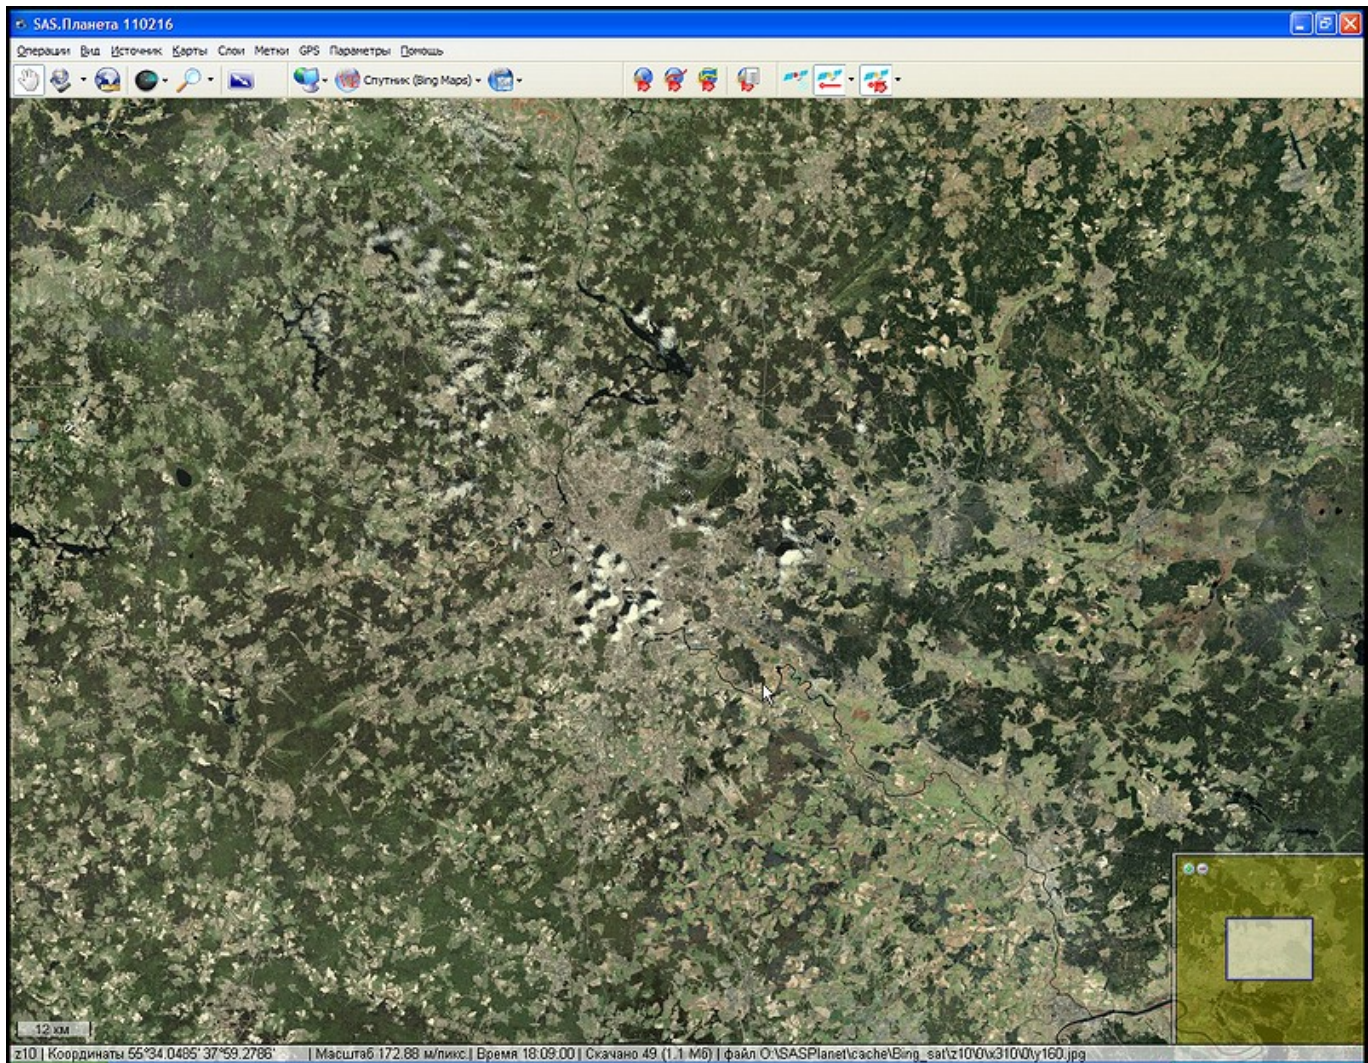

# Bing Maps (Virtual Earth)

Сервис расположен по адресу <https://www.bing.com/maps>.

Изображения, имеющиеся на сервисе:

## Карта

## Спутниковый снимок

На низких масштабах снимок LANDSAT, начиная с z15 идут снимки высокого разрешения. Зона покрытия несколько отличается от Google. Последнее обновление на сервисе было в июне 2010 года. Оно было приурочено к проведению чемпионата мира по Футболу в ЮАР. Другие регионы последний раз обновлялись в марте 2010 года.

### Слой с датами съёмки

From:  
<http://www.sasgis.org/wikisasiya/> - **SAS.Wiki**

Permanent link:  
[http://www.sasgis.org/wikisasiya/doku.php/maps:bing\\_maps](http://www.sasgis.org/wikisasiya/doku.php/maps:bing_maps)