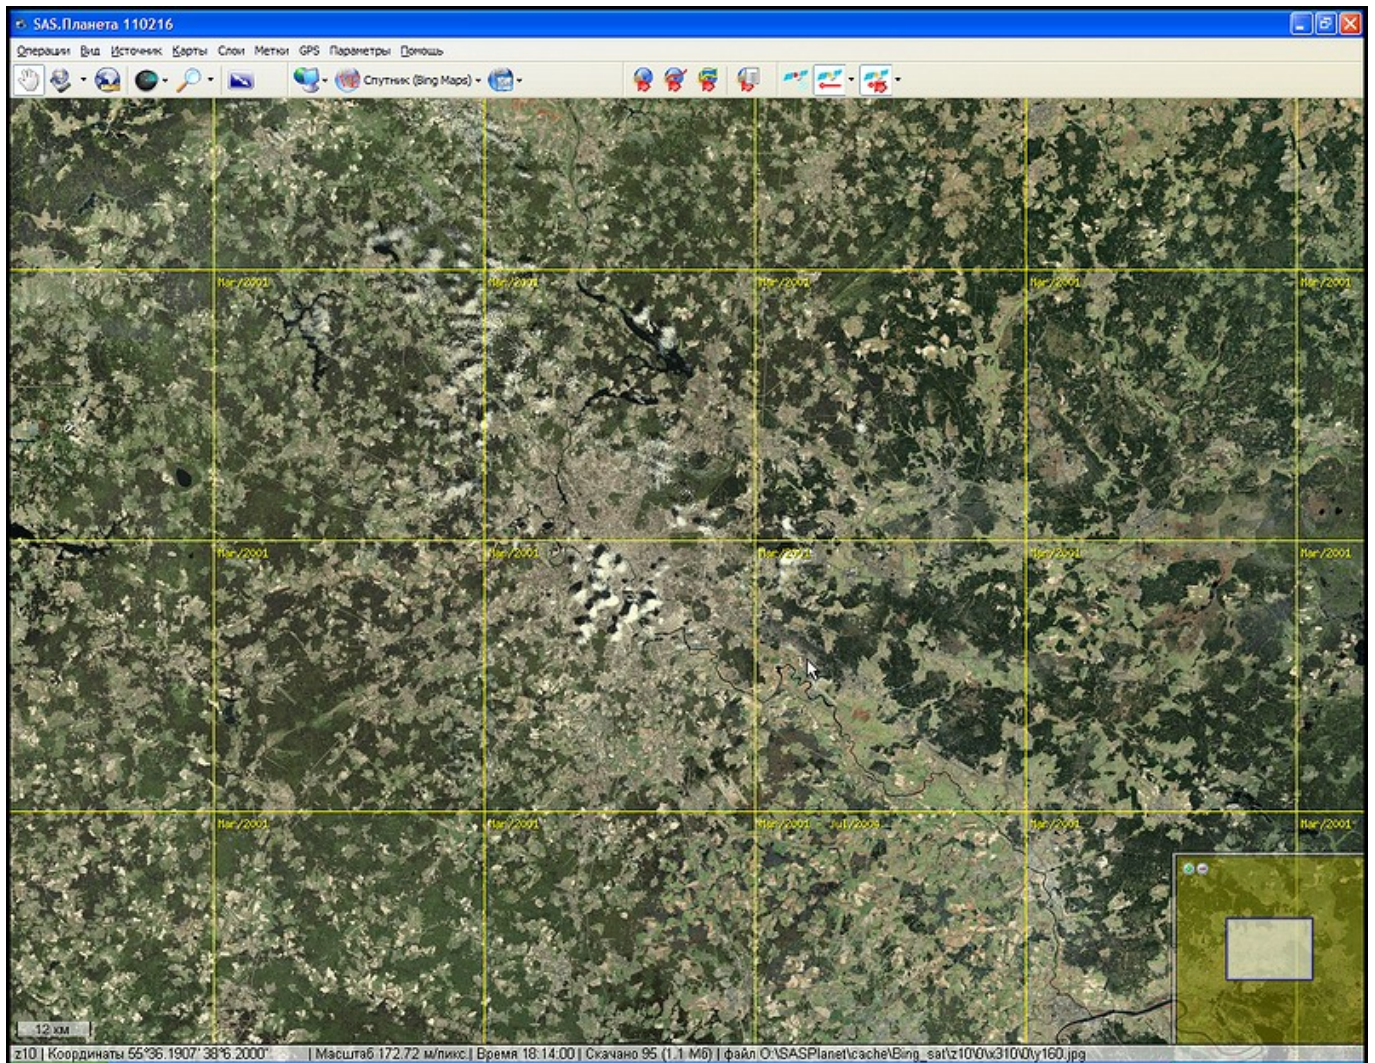

# Bing Maps (Virtual Earth)

Сервис расположен по адресу <https://www.bing.com/maps>.

Изображения, имеющиеся на сервисе:

## Карта

## Спутниковый снимок

На низких масштабах снимок LANDSAT, начиная с z15 идут снимки высокого разрешения. Зона покрытия несколько отличается от Google. Последнее обновление на сервисе было в июне 2010 года. Оно было приурочено к проведению чемпионата мира по Футболу в ЮАР. Другие регионы последний раз обновлялись в марте 2010 года.

### Слой с датами съёмки

From:  
<http://www.sasgis.org/wikisasiya/> - **SAS.Wiki**

Permanent link:  
[http://www.sasgis.org/wikisasiya/doku.php/maps:bing\\_maps](http://www.sasgis.org/wikisasiya/doku.php/maps:bing_maps)