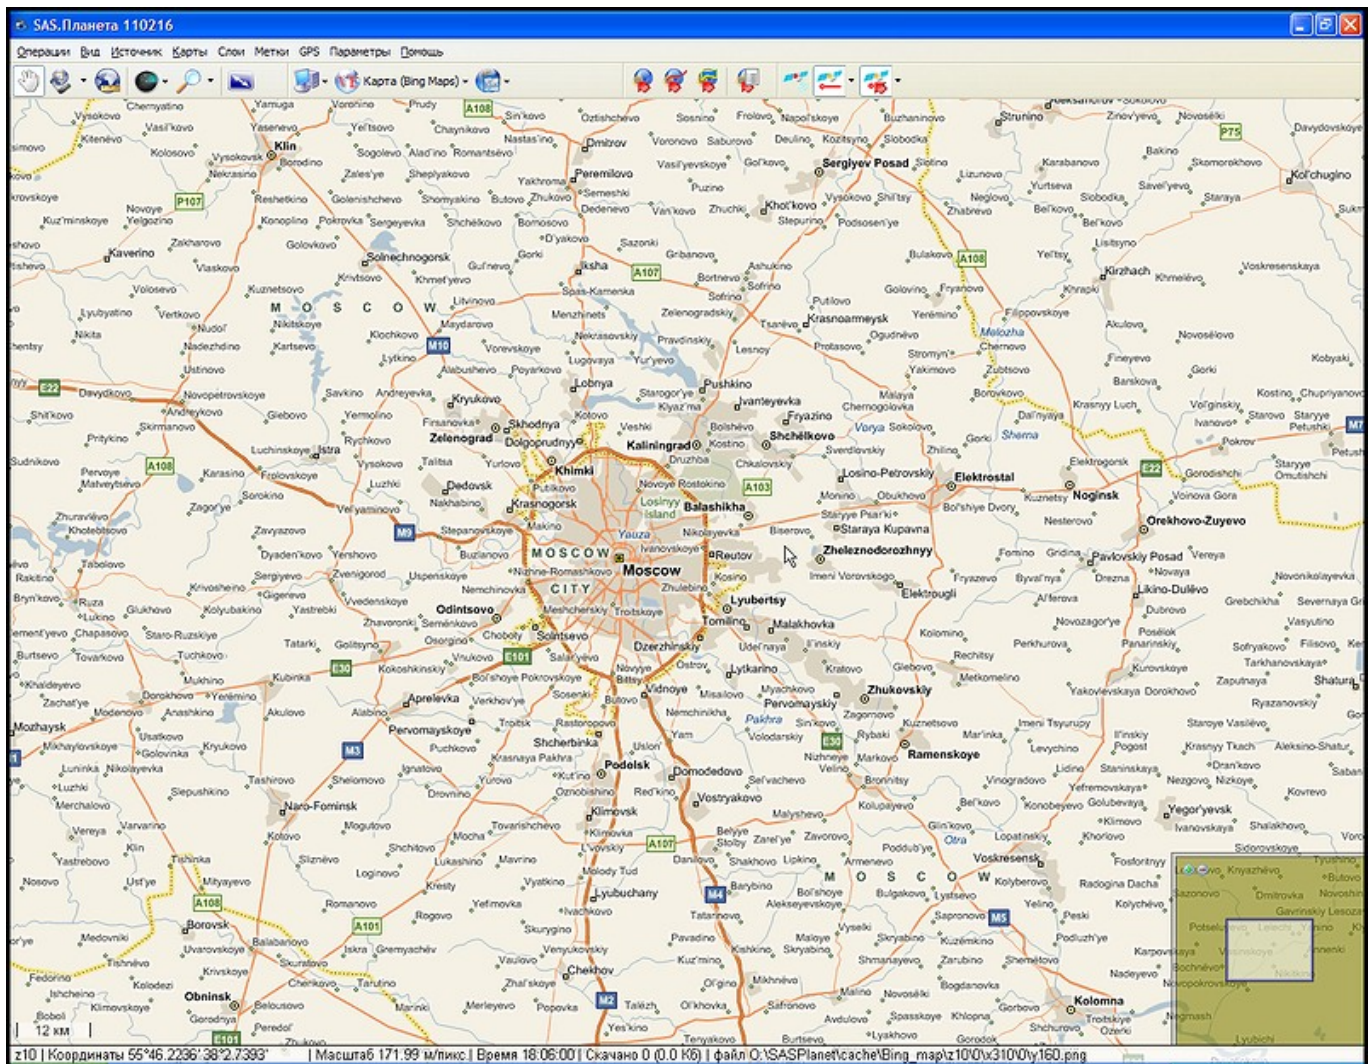

- [Главная страница](#)
- [Список картографических сервисов и их описание](#)

Bing Maps (Virtual Earth)

Сервис расположен по адресу <http://www.bing.com/maps>.

Изображения, имеющиеся на сервисе:

Карта

Спутниковый снимок

На низких масштабах снимок LANDSAT, начиная с z15 идут снимки высокого разрешения. Зона покрытия несколько отличается от Google. Последнее обновление на сервисе было в июне 2010 года. Оно было приурочено к проведению чемпионата мира по Футболу в ЮАР. Другие регионы последний раз обновлялись в марте 2010 года.

Слой с датами съёмки

From:
<http://www.sasgis.org/wikisasiya/> - SAS.Wiki

Permanent link:
http://www.sasgis.org/wikisasiya/doku.php/maps:bing_maps?rev=1613154149

Last update: 12/02/2021 18:22