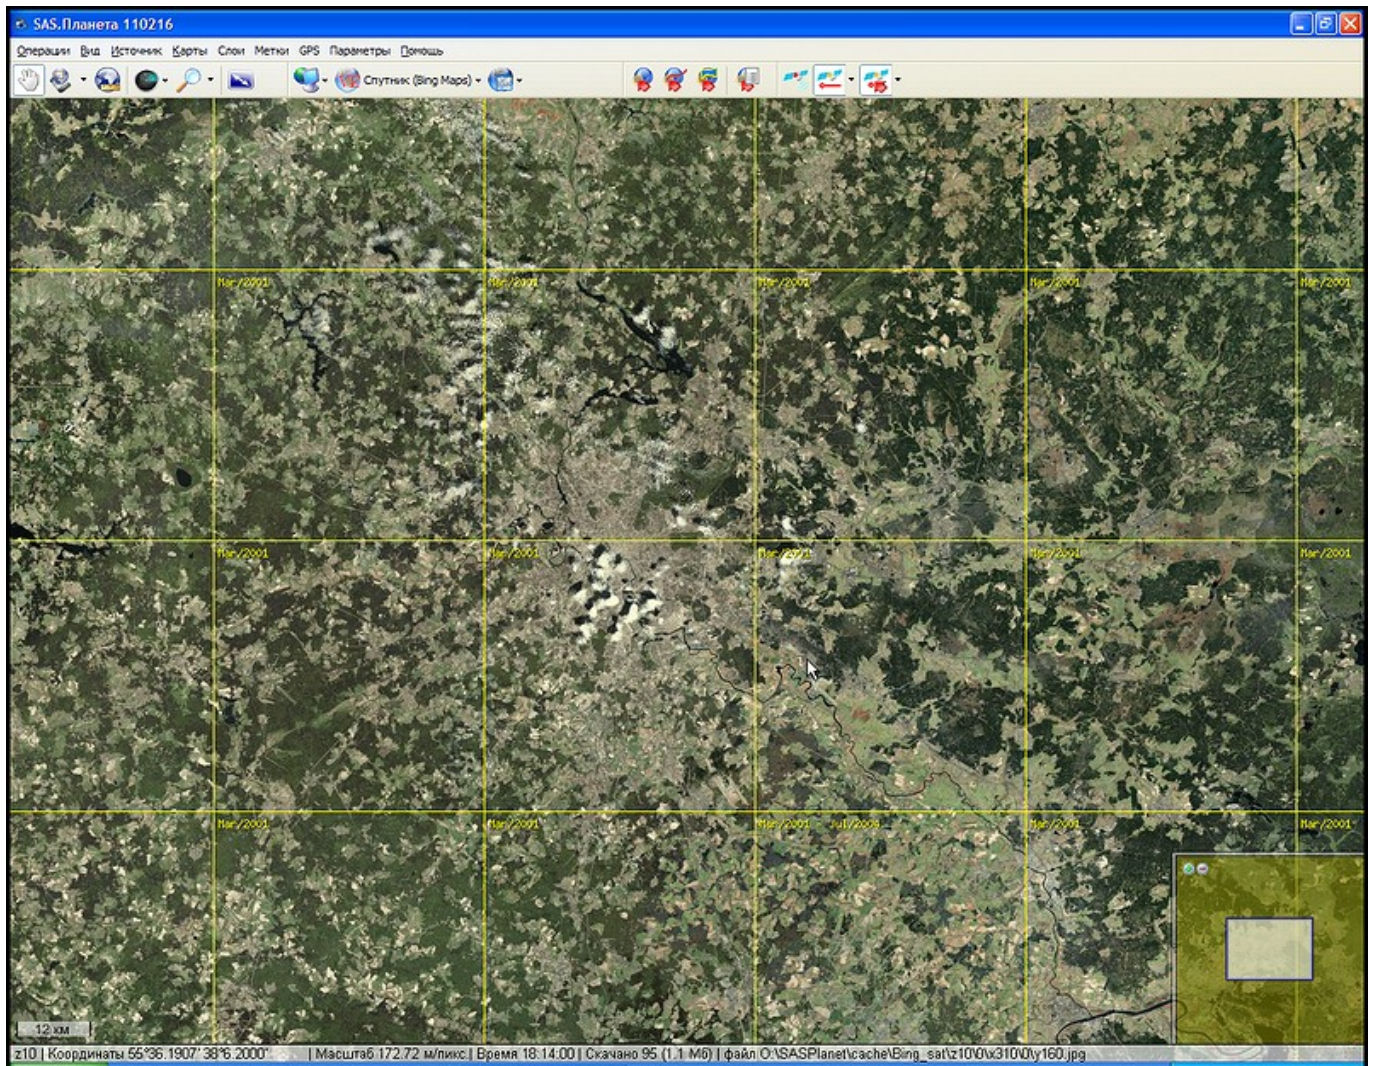

- [Главная страница](#)
- [Список картографических сервисов и их описание](#)

Bing Maps (Virtual Earth)

Сервис расположен по адресу <http://www.bing.com/maps>.

Изображения, имеющиеся на сервисе:

Карта

Спутниковый снимок

На низких масштабах снимок LANDSAT, начиная с z15 идут снимки высокого разрешения. Зона покрытия несколько отличается от Google. Последнее обновление на сервисе было в июне 2010 года. Оно было приурочено к проведению чемпионата мира по Футболу в ЮАР. Другие регионы последний раз обновлялись в марте 2010 года.

Слой с датами съёмки

From:
<http://www.sasgis.org/wikisasiya/> - SAS.Wiki

Permanent link:
http://www.sasgis.org/wikisasiya/doku.php/maps:bing_maps?rev=1613154149

Last update: 12/02/2021 18:22