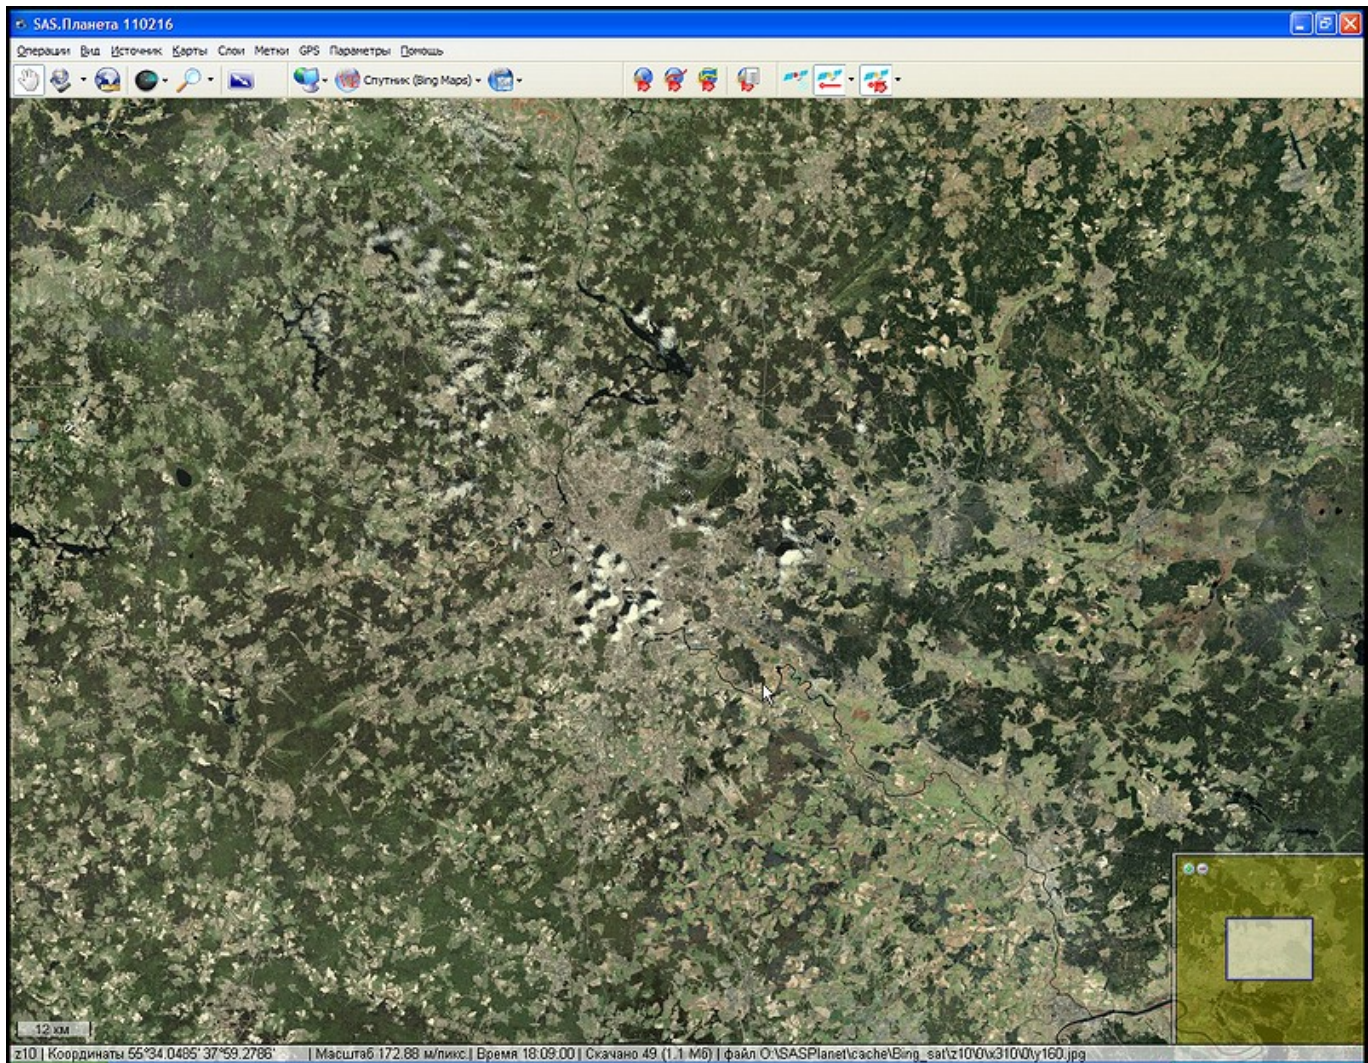

- [Главная страница](#)
- [Список картографических сервисов и их описание](#)

Bing Maps (Virtual Earth)

Сервис расположен по адресу <http://www.bing.com/maps>.

Изображения, имеющиеся на сервисе:

Карта

Спутниковый снимок

На низких масштабах снимок LANDSAT, начиная с z15 идут снимки высокого разрешения. Зона покрытия несколько отличается от Google. Последнее обновление на сервисе было в июне 2010 года. Оно было приурочено к проведению чемпионата мира по Футболу в ЮАР. Другие регионы последний раз обновлялись в марте 2010 года.

Слой с датами съёмки

From:
<http://www.sasgis.org/wikisasiya/> - SAS.Wiki

Permanent link:
http://www.sasgis.org/wikisasiya/doku.php/maps:bing_maps?rev=1613154149

Last update: 12/02/2021 18:22