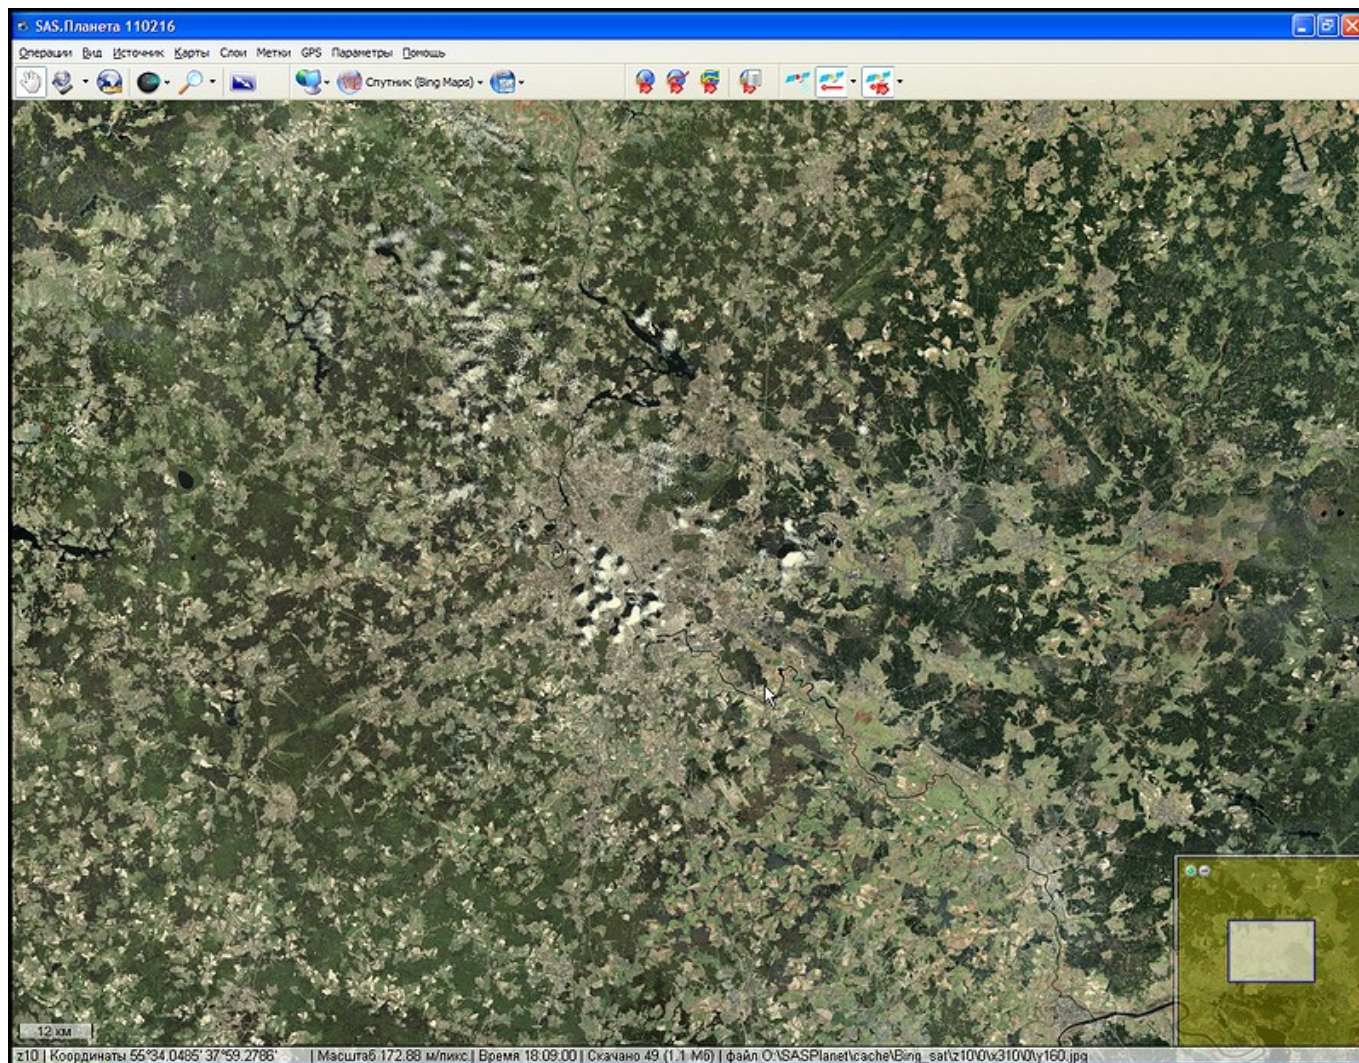

Bing Maps (Virtual Earth)

Сервис расположен по адресу <http://www.bing.com/maps>.

Изображения, имеющиеся на сервисе:

Карта

Спутниковый снимок

На низких масштабах снимок LANDSAT, начиная с z15 идут снимки высокого разрешения. Зона покрытия несколько отличается от Google. Последнее обновление на сервисе было в июне 2010 года. Оно было приурочено к проведению чемпионата мира по Футболу в ЮАР. Другие регионы последний раз обновлялись в марте 2010 года.

Слой с датами съёмки

From:
<http://www.sasgis.org/wikisasiya/> - SAS.Wiki

Permanent link:
http://www.sasgis.org/wikisasiya/doku.php/maps:bing_maps?rev=1613155220

Last update: **12/02/2021 18:40**