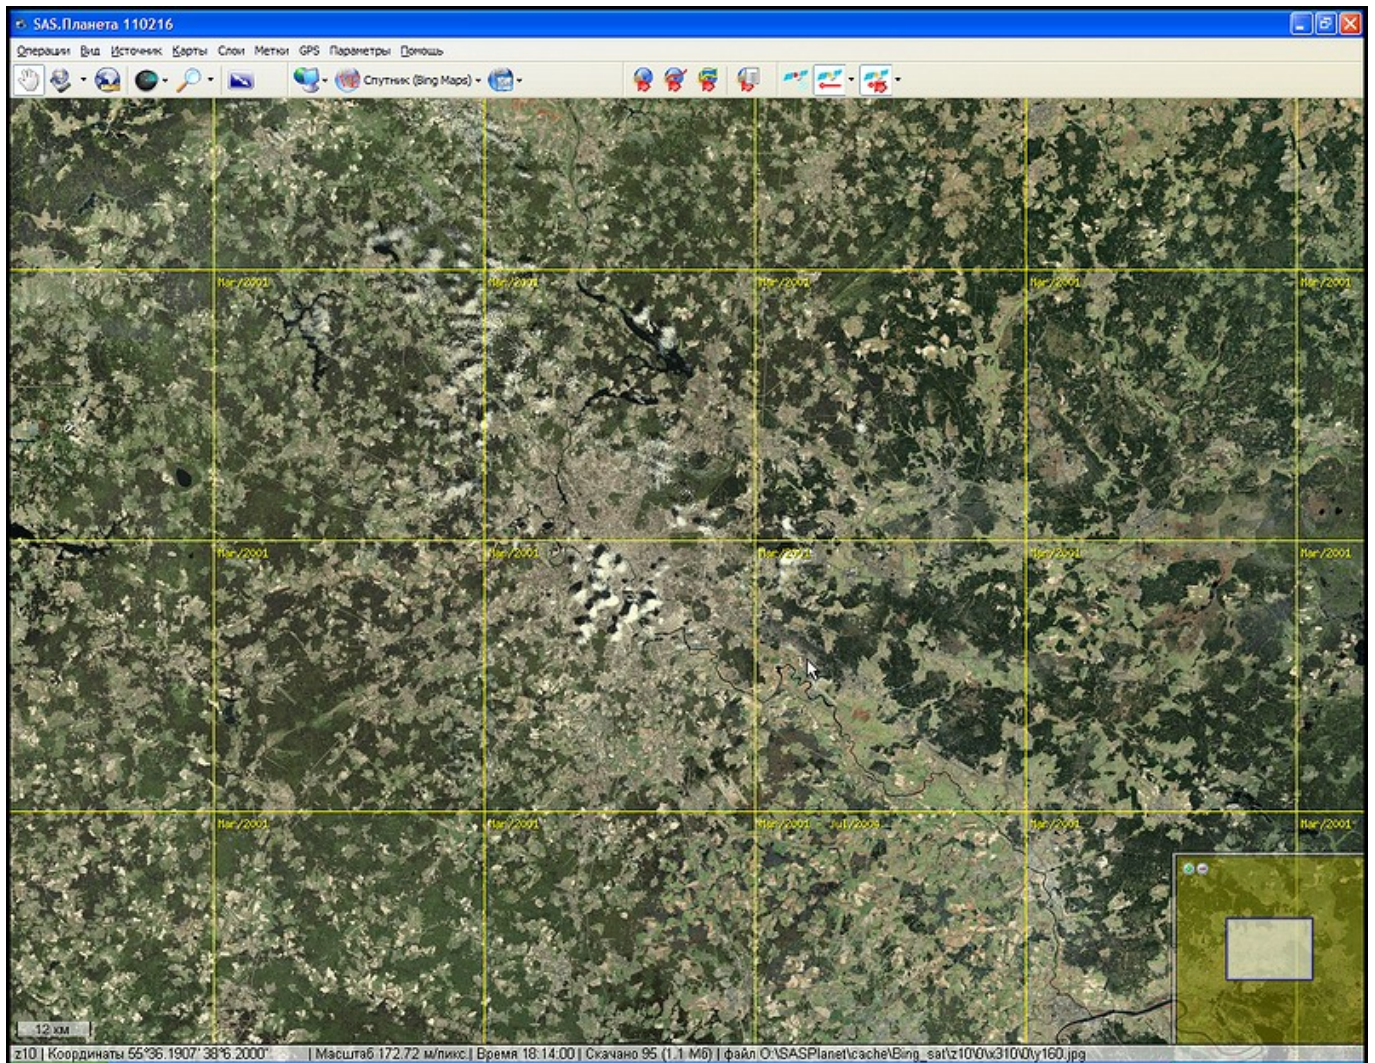

Bing Maps (Virtual Earth)

Сервис расположен по адресу <http://www.bing.com/maps>.

Изображения, имеющиеся на сервисе:

Карта

Спутниковый снимок

На низких масштабах снимок LANDSAT, начиная с z15 идут снимки высокого разрешения. Зона покрытия несколько отличается от Google. Последнее обновление на сервисе было в июне 2010 года. Оно было приурочено к проведению чемпионата мира по Футболу в ЮАР. Другие регионы последний раз обновлялись в марте 2010 года.

Слой с датами съёмки

From:
<http://www.sasgis.org/wikisasiya/> - SAS.Wiki

Permanent link:
http://www.sasgis.org/wikisasiya/doku.php/maps:bing_maps?rev=1613155220

Last update: **12/02/2021 18:40**