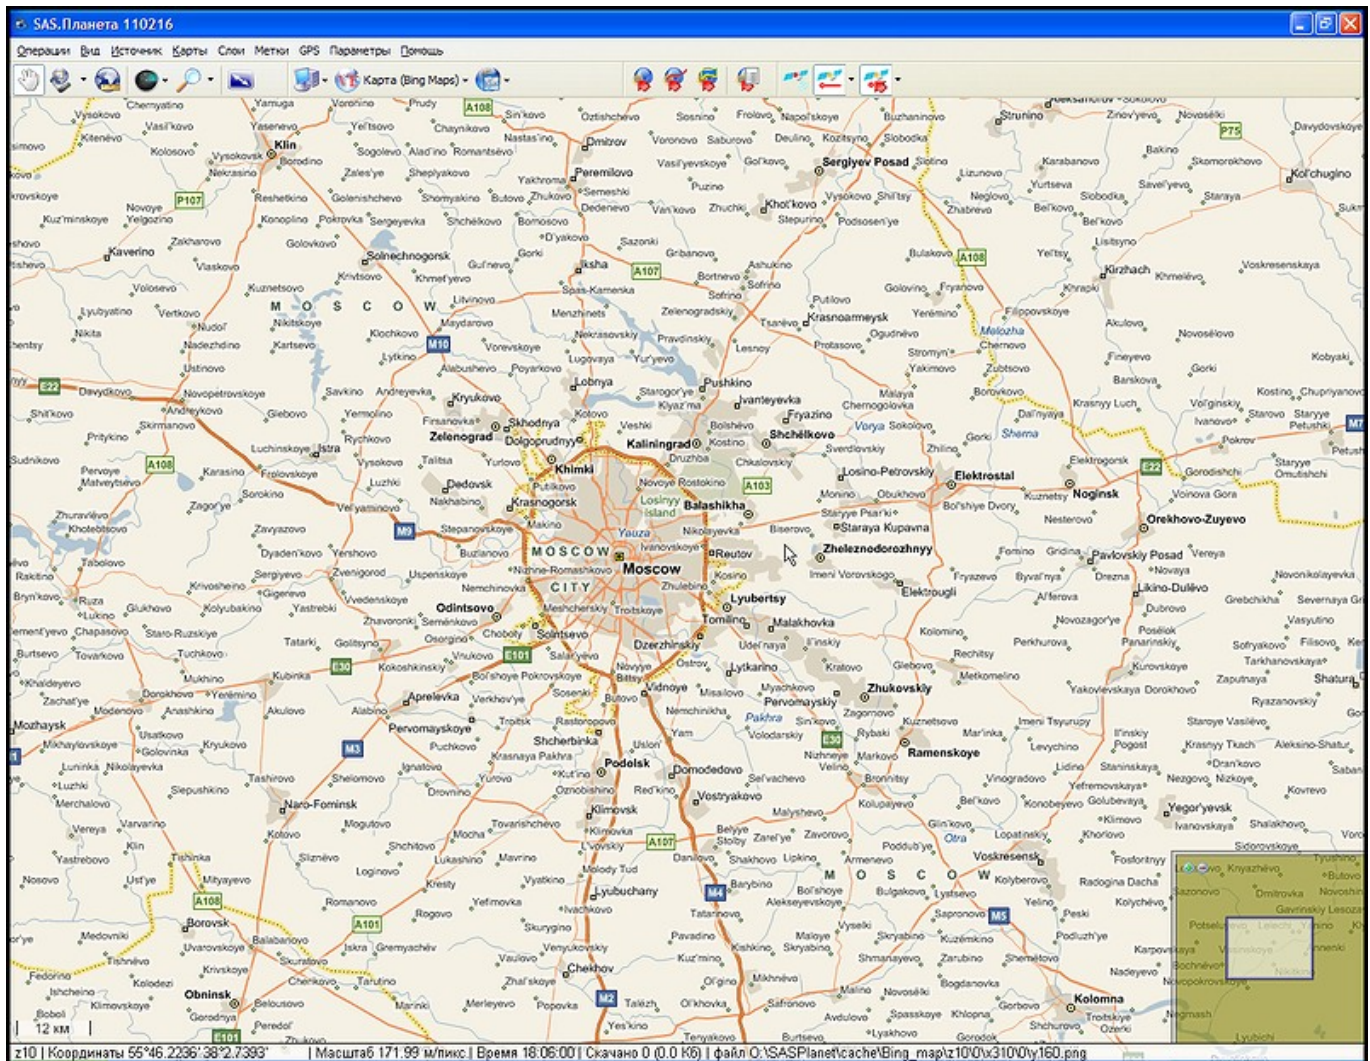

Bing Maps (Virtual Earth)

Сервис расположен по адресу <http://www.bing.com/maps>.

Изображения, имеющиеся на сервисе:

Карта

Спутниковый снимок

На низких масштабах снимок LANDSAT, начиная с z15 идут снимки высокого разрешения. Зона покрытия несколько отличается от Google. Последнее обновление на сервисе было в июне 2010 года. Оно было приурочено к проведению чемпионата мира по Футболу в ЮАР. Другие регионы последний раз обновлялись в марте 2010 года.

Слой с датами съёмки

From:
<http://www.sasgis.org/wikisasiya/> - SAS.Wiki

Permanent link:
http://www.sasgis.org/wikisasiya/doku.php/maps:bing_maps?rev=1613155220

Last update: **12/02/2021 18:40**