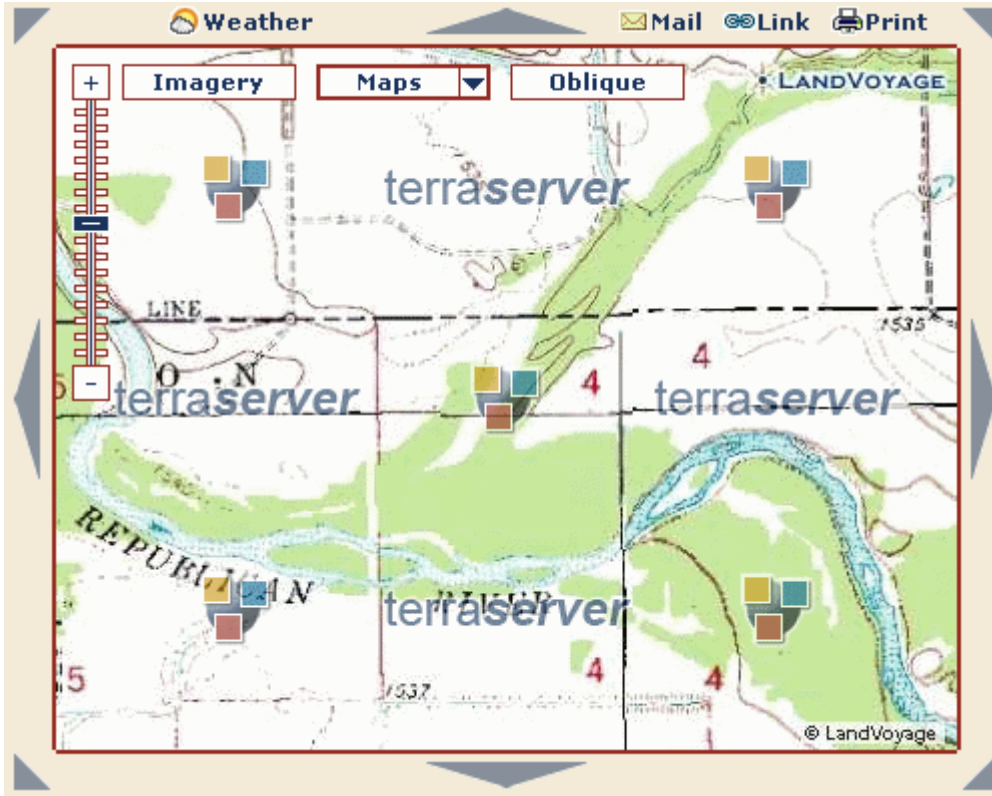

# Digital Globe

Сервис расположен по адресу <http://www.terraserver.com/view.asp>

Изображения на данном сервисе имеют проекцию Меркатора на сфероид (EPSG=3785).

Изображения, имеющиеся на сервисе:

## СПУТНИКОВЫЙ СНИМОК

## Карта топографическая

Обновление предположительно происходит раз в полгода, но масштабы таких обновлений всегда впечатляют. Последнее обновление на сервисе было в декабре 2010 года.

From:  
<http://www.sasgis.org/wikisasiya/> - SAS.Wiki

Permanent link:  
[http://www.sasgis.org/wikisasiya/doku.php/maps:digital\\_globe](http://www.sasgis.org/wikisasiya/doku.php/maps:digital_globe)

Last update: **13/02/2021 22:04**