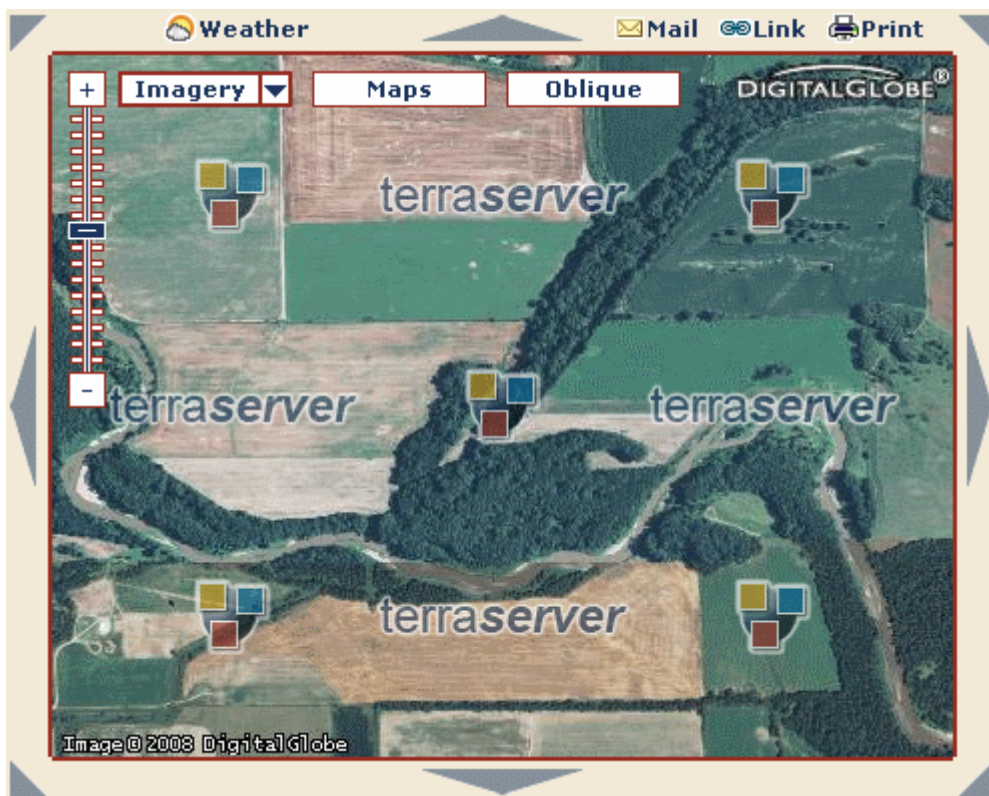

# Digital Globe

Сервис расположен по адресу <http://www.terraserver.com/view.asp>

Изображения на данном сервисе имеют проекцию Меркатора на сфероид (EPSG=3785).

Изображения, имеющиеся на сервисе:

## СПУТНИКОВЫЙ СНИМОК

## Карта топографическая

Обновление предположительно происходит раз в полгода, но масштабы таких обновлений всегда впечатляют. Последнее обновление на сервисе было в декабре 2010 года.

From:  
<http://www.sasgis.org/wikisasiya/> - SAS.Wiki

Permanent link:  
[http://www.sasgis.org/wikisasiya/doku.php/maps:digital\\_globe](http://www.sasgis.org/wikisasiya/doku.php/maps:digital_globe)

Last update: **13/02/2021 22:04**