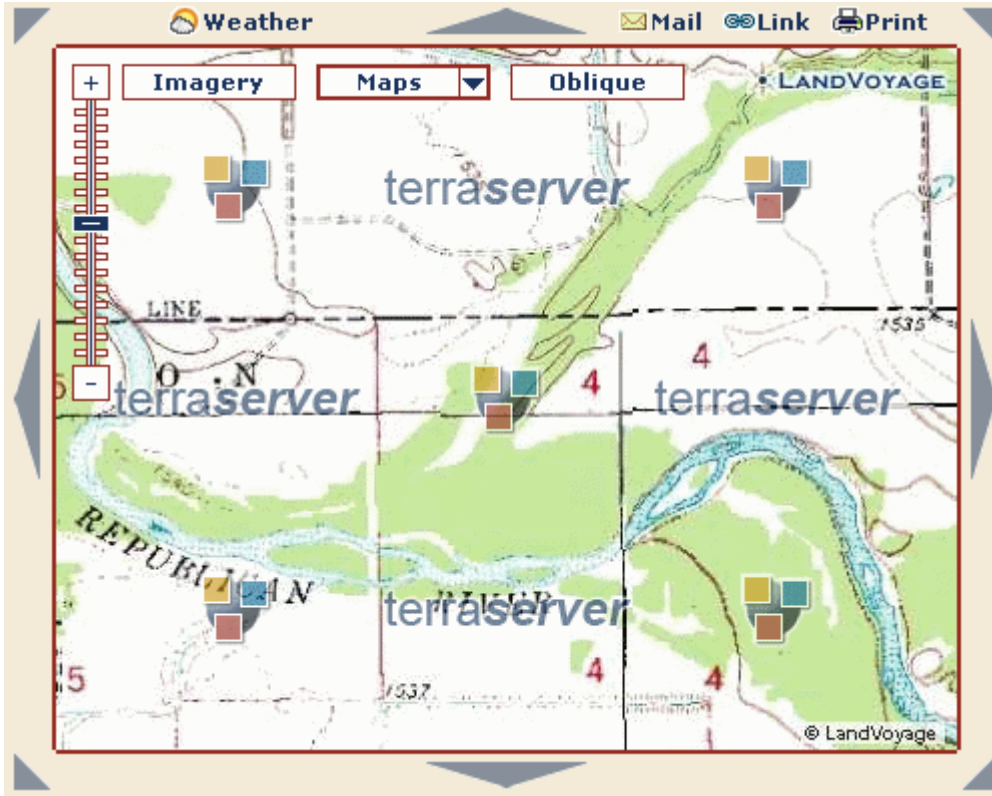

- [Главная страница](#)
- [Список картографических сервисов и их описание](#)

Digital Globe

Сервис расположен по адресу <http://www.terraserver.com/view.asp>

Изображения на данном сервисе имеют проекцию Меркатора на сфероид (EPSG=3785).

Изображения, имеющиеся на сервисе:

Спутниковый снимок

Карта топографическая

Обновление предположительно происходит раз в полгода, но масштабы таких обновлений всегда впечатляют. Последнее обновление на сервисе было в декабре 2010 года.

From:
<http://www.sasgis.org/wikisasiya/> - SAS.Wiki

Permanent link:
http://www.sasgis.org/wikisasiya/doku.php/maps:digital_globe?rev=1613153508

Last update: **12/02/2021 18:11**