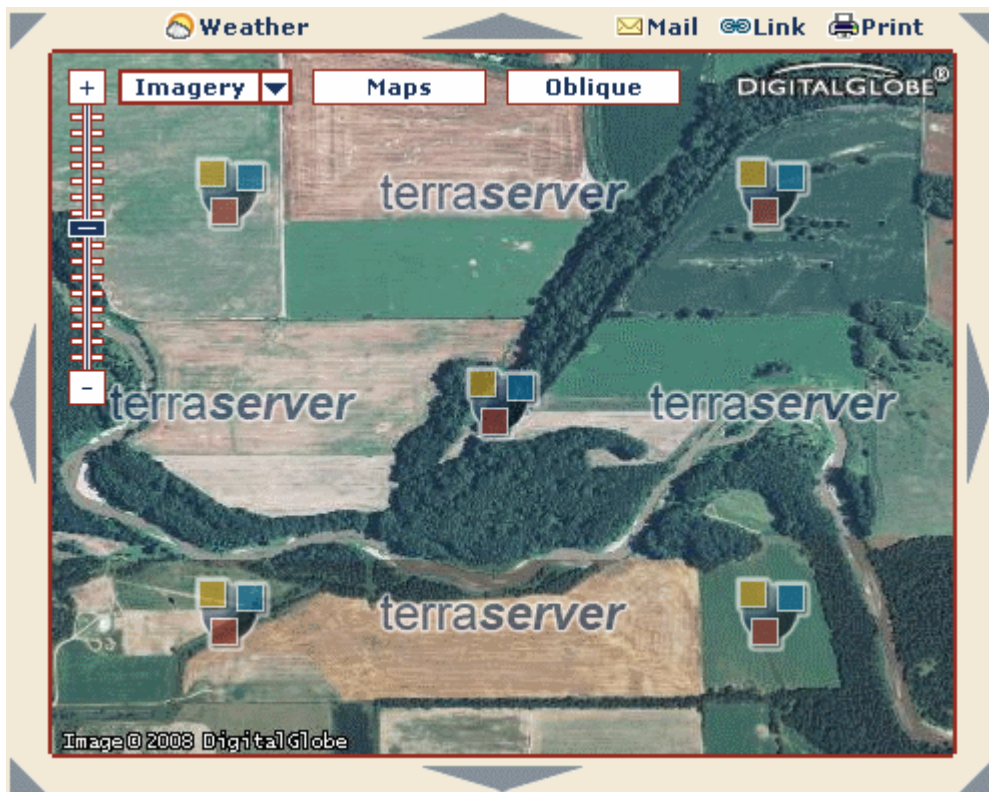

- [Главная страница](#)
- [Список картографических сервисов и их описание](#)

Digital Globe

Сервис расположен по адресу <http://www.terraserver.com/view.asp>

Изображения на данном сервисе имеют проекцию Меркатора на сфероид (EPSG=3785).

Изображения, имеющиеся на сервисе:

Спутниковый снимок

Карта топографическая

Обновление предположительно происходит раз в полгода, но масштабы таких обновлений всегда впечатляют. Последнее обновление на сервисе было в декабре 2010 года.

From:
<http://www.sasgis.org/wikisasiya/> - SAS.Wiki

Permanent link:
http://www.sasgis.org/wikisasiya/doku.php/maps:digital_globe?rev=1613153508

Last update: **12/02/2021 18:11**