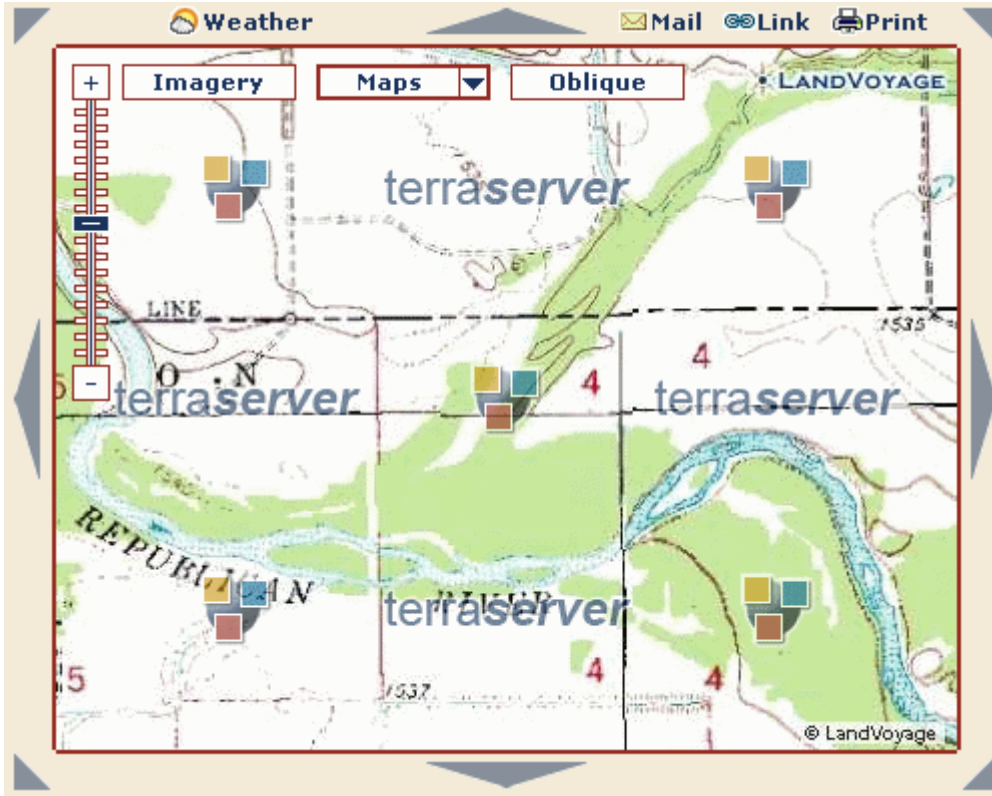

Digital Globe

Сервис расположен по адресу <http://www.terraserver.com/view.asp>

Изображения на данном сервисе имеют проекцию Меркатора на сфероид (EPSG=3785).

Изображения, имеющиеся на сервисе:

СПУТНИКОВЫЙ СНИМОК

Карта топографическая

Обновление предположительно происходит раз в полгода, но масштабы таких обновлений всегда впечатляют. Последнее обновление на сервисе было в декабре 2010 года.

From:
<http://www.sasgis.org/wikisasiya/> - SAS.Wiki

Permanent link:
http://www.sasgis.org/wikisasiya/doku.php/maps:digital_globe?rev=1613155267

Last update: **12/02/2021 18:41**