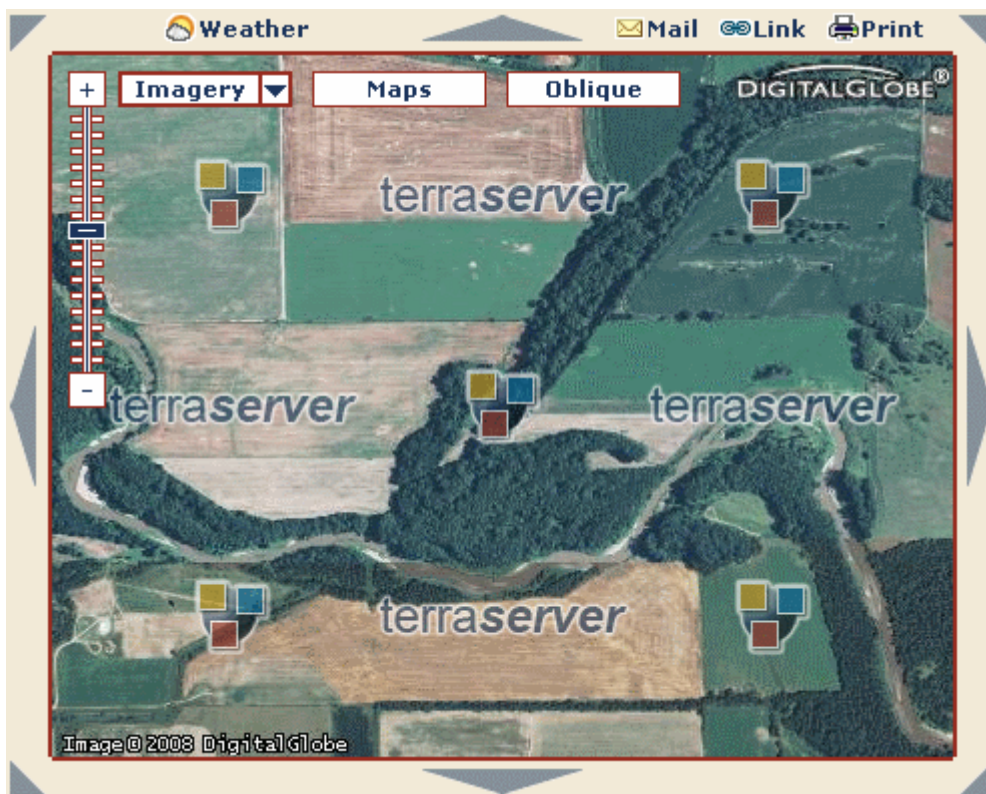

Digital Globe

Сервис расположен по адресу <http://www.terraserver.com/view.asp>

Изображения на данном сервисе имеют проекцию Меркатора на сфероид (EPSG=3785).

Изображения, имеющиеся на сервисе:

СПУТНИКОВЫЙ СНИМОК

Карта топографическая

Обновление предположительно происходит раз в полгода, но масштабы таких обновлений всегда впечатляют. Последнее обновление на сервисе было в декабре 2010 года.

From:
<http://www.sasgis.org/wikisasiya/> - SAS.Wiki

Permanent link:
http://www.sasgis.org/wikisasiya/doku.php/maps:digital_globe?rev=1613155267

Last update: **12/02/2021 18:41**