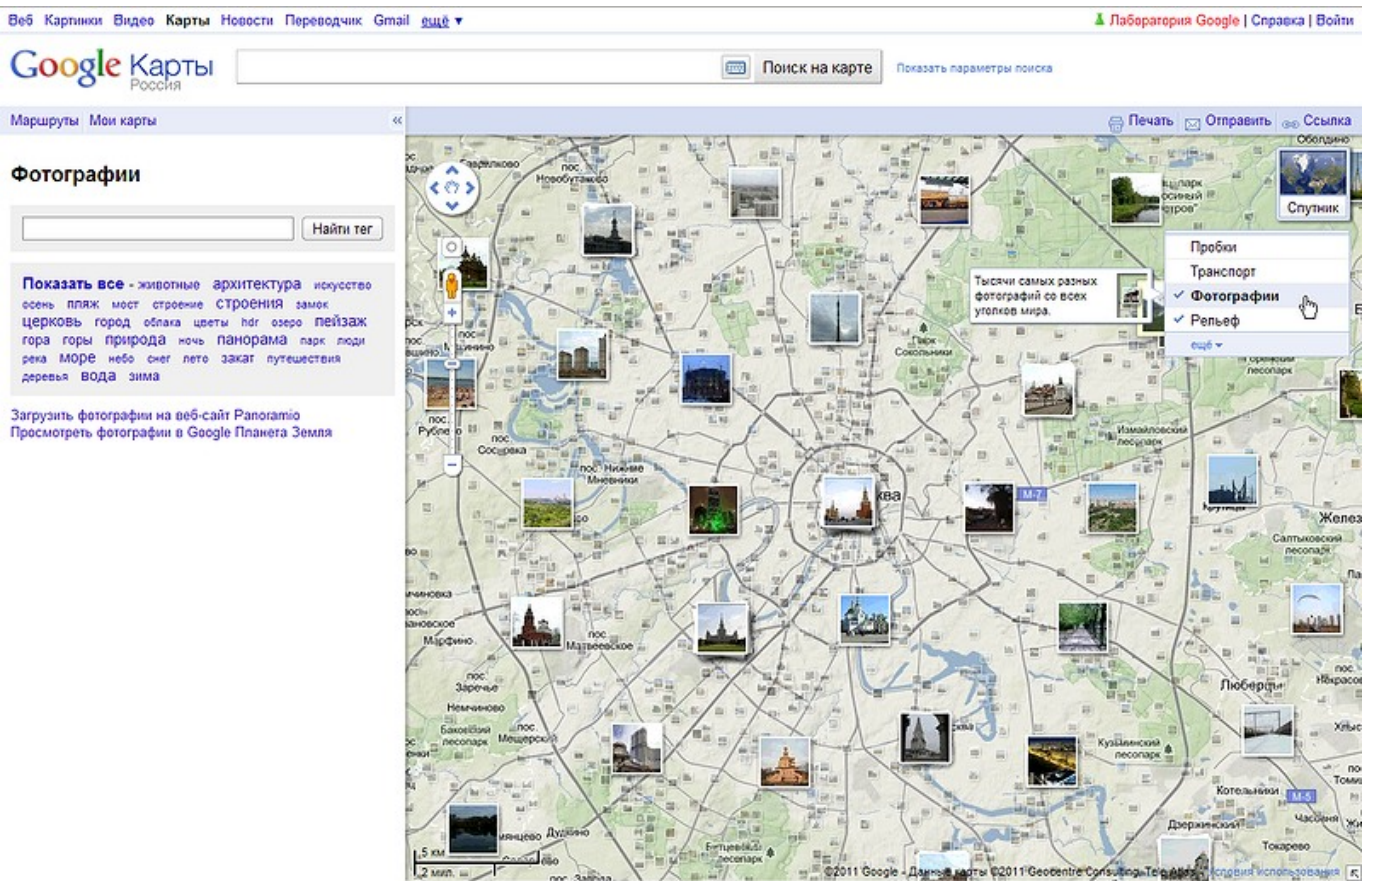

• **Фотографии Panoramio:**