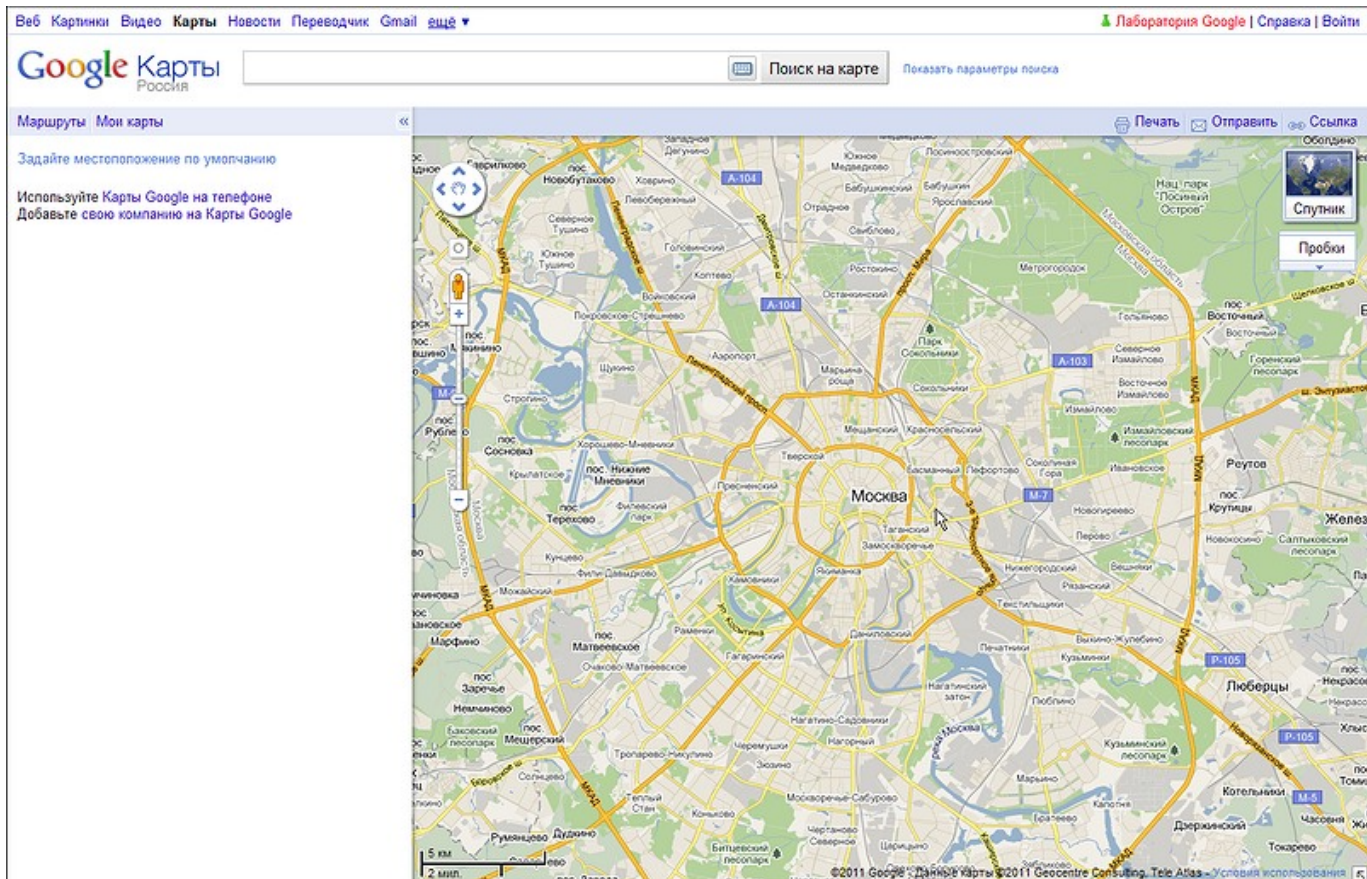

# Google Maps

Сервис расположен по адресу <http://maps.google.ru/> или <http://maps.google.com/>.

Владельцем сервисов [Google Earth](#) и Google Maps, как явствует из их названия, является компания Google. Поэтому наполнение контента на обоих сервисах идёт синхронно с тем лишь отличием, что новые снимки появляются сначала на [Google Earth](#) и лишь затем на Google Maps. Задержка может составлять от нескольких дней до нескольких недель.

Изображения на данном сервисе имеют проекцию Меркатора на сфероид ([EPSG=3785](#)).

На сервисе имеются следующие изображения:

- **Спутниковые снимки:**

- **Карта:**

- **Ландшафт** (изображение рельефа земной поверхности):

- **Гибрид Google Map Maker (также создаваемый пользователями):**

К сожалению, Google Map Maker в России и Украине не работает. Ближайшая страна, где он работает - Беларусь. Впрочем, и во многих странах Европы он не работает тоже.