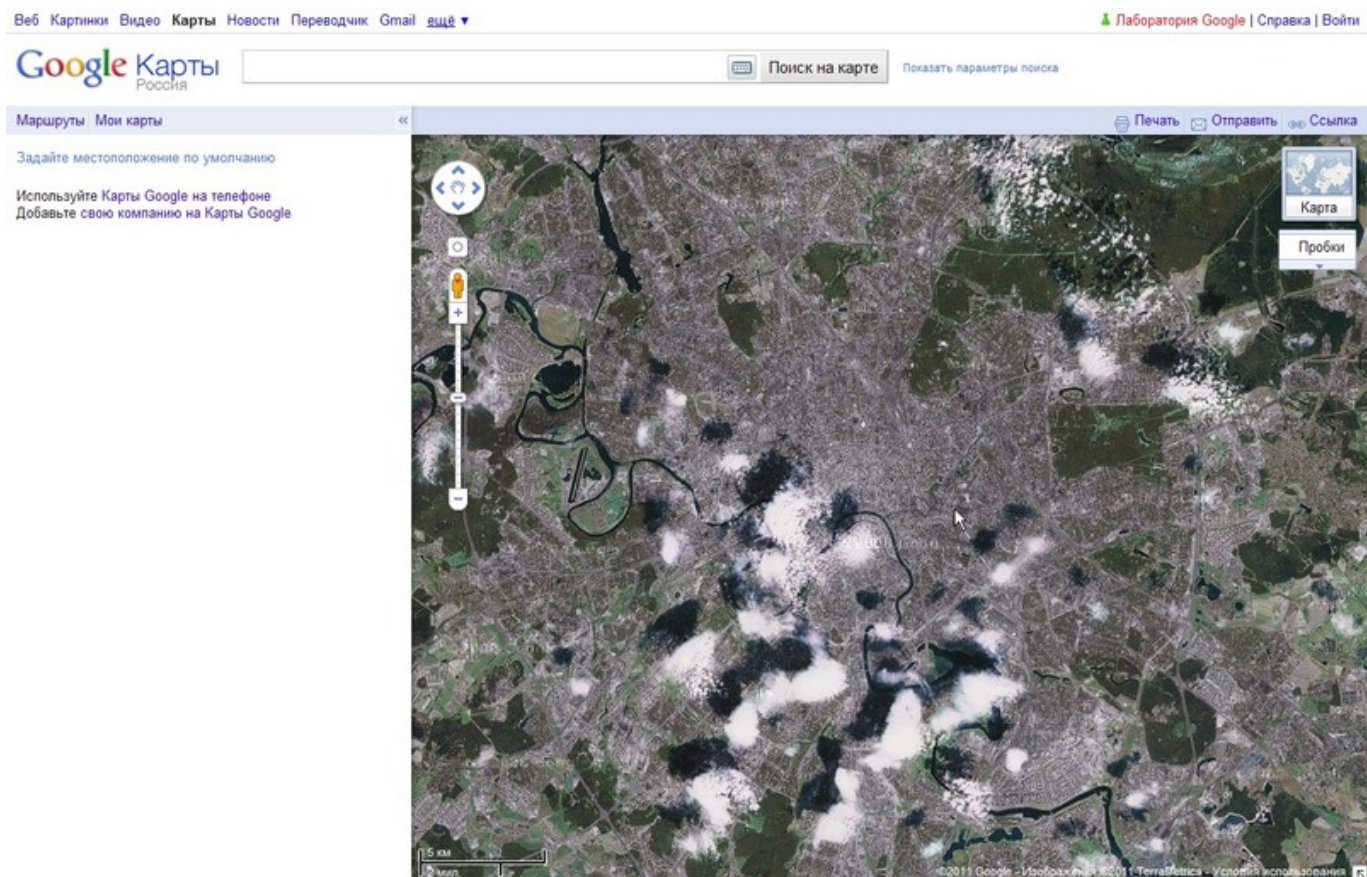

# Google Maps

Сервис расположен по адресу <http://maps.google.ru/> или <http://maps.google.com/>.

Владельцем сервисов [Google Earth](#) и Google Maps, как явствует из их названия, является компания Google. Поэтому наполнение контента на обоих сервисах идёт синхронно с тем лишь отличием, что новые снимки появляются сначала на [Google Earth](#) и лишь затем на Google Maps. Задержка может составлять от нескольких дней до нескольких недель.

Изображения на данном сервисе имеют проекцию Меркатора на сфероид ([EPSG=3785](#)).

На сервисе имеются следующие изображения:

- **Спутниковые снимки:**

- **Карта:**

- **Ландшафт** (изображение рельефа земной поверхности):