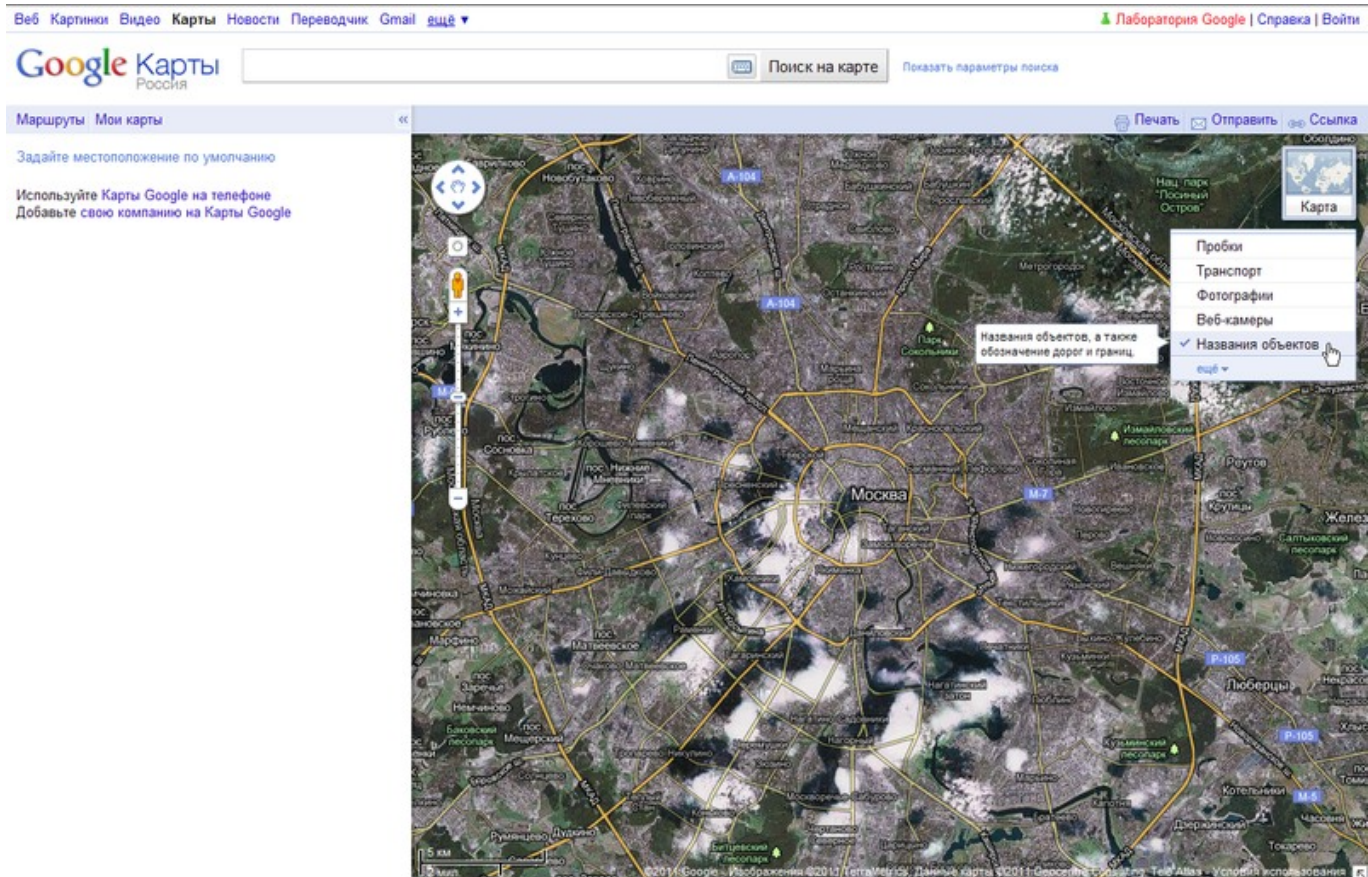

Изображения на данном сервисе имеют проекцию Меркатора на сфероид ([EPSG=3785](#)).

На сервисе имеются следующие изображения:

- **Спутниковые снимки:**

- **Карта:**

- **Ландшафт** (изображение рельефа земной поверхности):

- **Гибрид** (накладываемые поверх спутниковых снимков названия географических объектов):

- **Пробки** (не для всех городов):

- **Транспорт** (не для всех городов):

- **Карты Google Map Maker (создаваемые пользователями):**