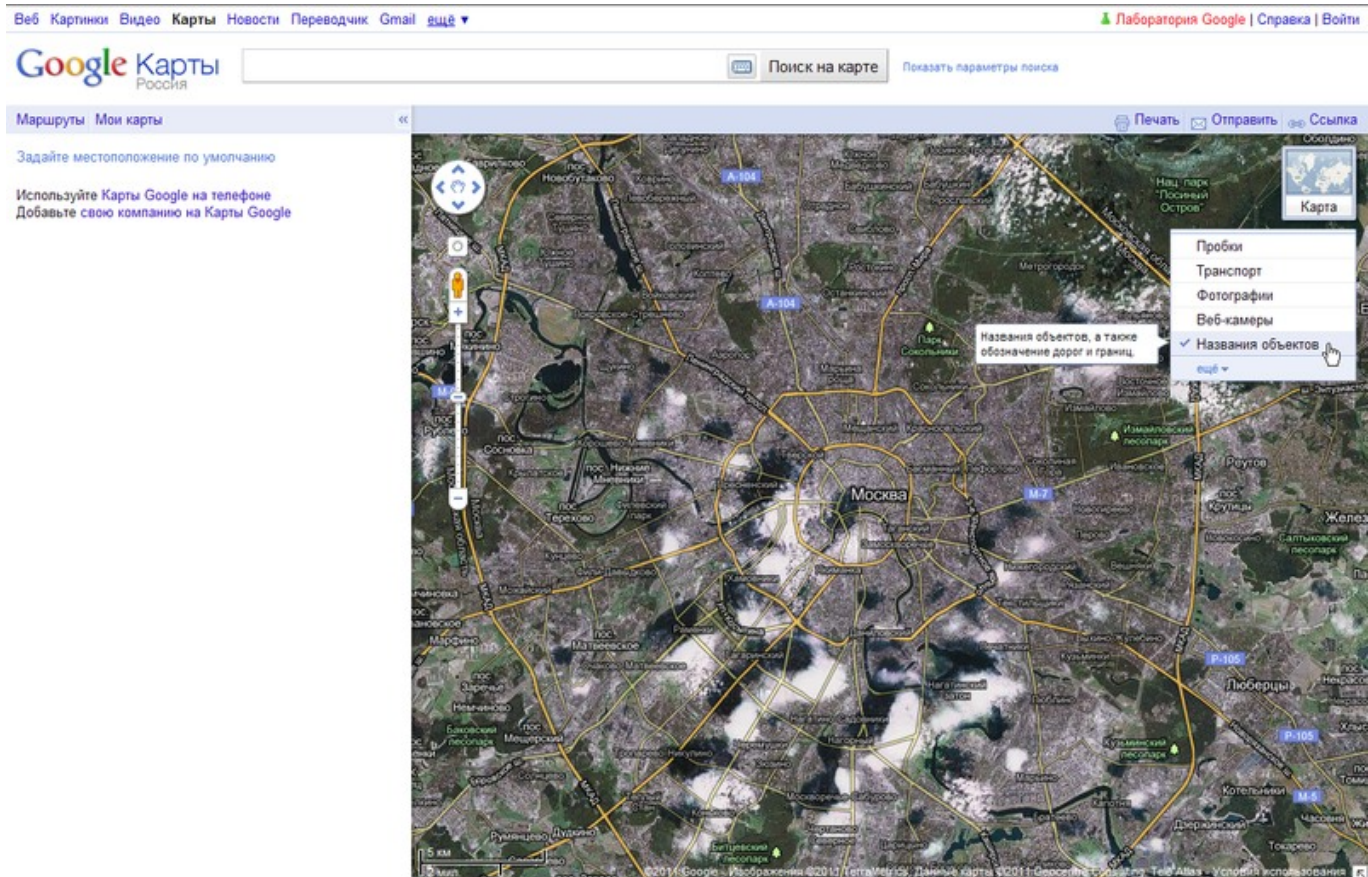

Изображения на данном сервисе имеют проекцию Меркатора на сфероид ([EPSG=3785](#)).

На сервисе имеются следующие изображения:

- **Спутниковые снимки:**

- **Карта:**

- **Ландшафт** (изображение рельефа земной поверхности):

- **Гибрид** (накладываемые поверх спутниковых снимков названия географических объектов):

- **Пробки** (не для всех городов):

- **Транспорт** (не для всех городов):

- **Карты Google Map Maker (создаваемые пользователями):**

- **Гибрид Google Map Maker (также создаваемый пользователями):**

К сожалению, Google Map Maker в России и Украине не работает. Ближайшая страна, где он работает - Беларусь. Впрочем, и во многих странах Европы он не работает тоже.