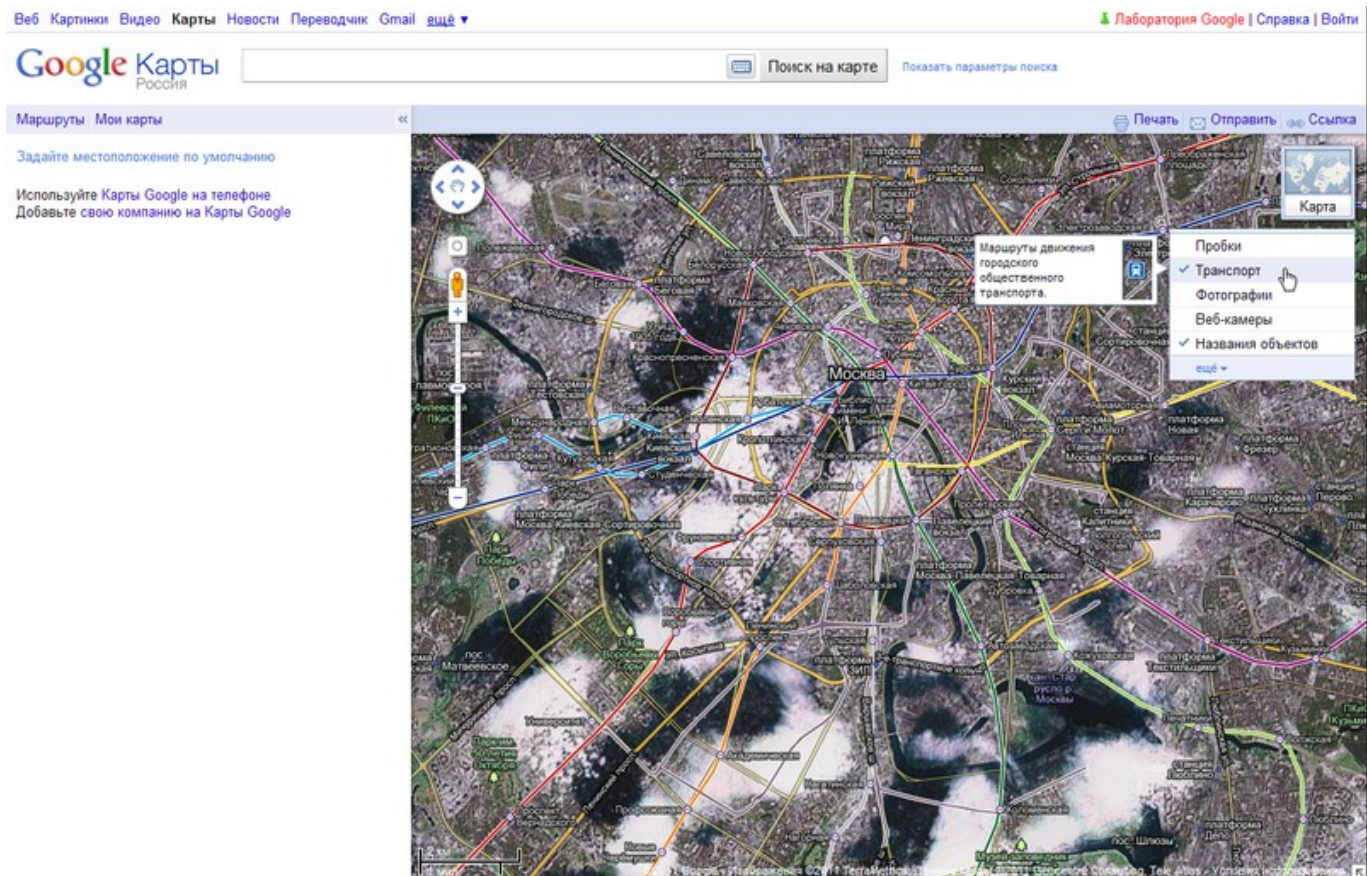

# Google Maps

Сервис расположен по адресу <http://maps.google.ru/> или <http://maps.google.com/>.

Владельцем сервисов [Google Earth](#) и Google Maps, как явствует из их названия, является компания Google. Поэтому наполнение контента на обоих сервисах идёт синхронно с тем лишь отличием, что новые снимки появляются сначала на [Google Earth](#) и лишь затем на Google Maps. Задержка может составлять от нескольких дней до нескольких недель.

Изображения на данном сервисе имеют проекцию Меркатора на сфероид ([EPSG=3785](#)).

На сервисе имеются следующие изображения:

- **Спутниковые снимки:**

- **Карта:**

- **Ландшафт** (изображение рельефа земной поверхности):

- **Гибрид** (накладываемые поверх спутниковых снимков названия географических объектов):

- **Пробки** (не для всех городов):

- **Транспорт** (не для всех городов):

- **Карты Google Map Maker (создаваемые пользователями):**

- **Гибрид Google Map Maker (также создаваемый пользователями):**

К сожалению, Google Map Maker в России и Украине не работает. Ближайшая страна, где он работает - Беларусь. Впрочем, и во многих странах Европы он не работает тоже.