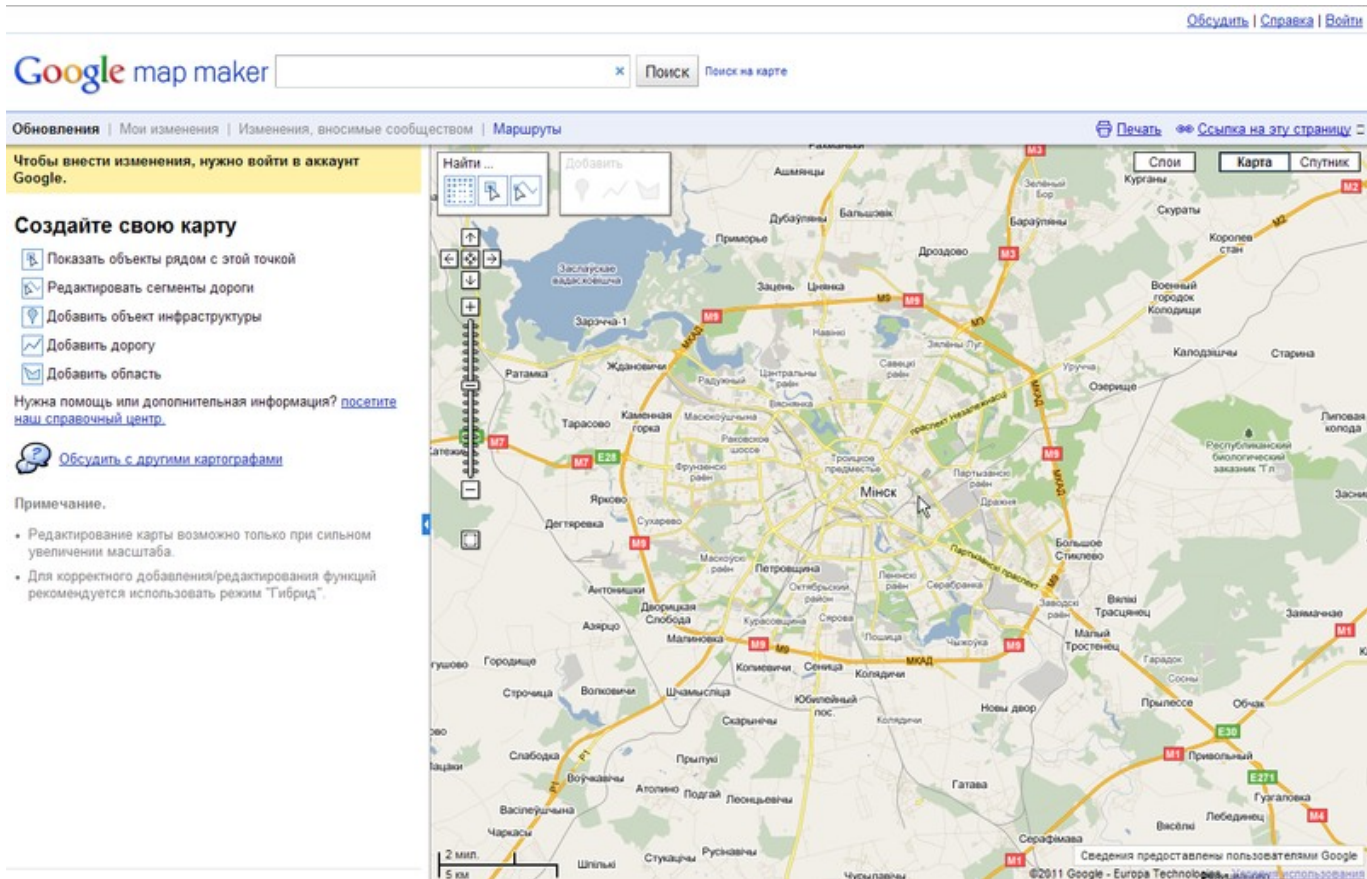

Изображения на данном сервисе имеют проекцию Меркатора на сфероид ([EPSG=3785](#)).

На сервисе имеются следующие изображения:

- **Спутниковые снимки:**

- **Карта:**

- **Ландшафт** (изображение рельефа земной поверхности):

- **Гибрид** (накладываемые поверх спутниковых снимков названия географических объектов):

- **Пробки** (не для всех городов):

- **Транспорт** (не для всех городов):

- **Карты Google Map Maker (создаваемые пользователями):**

- **Гибрид Google Map Maker (также создаваемый пользователями):**

К сожалению, Google Map Maker в России и Украине не работает. Ближайшая страна, где он работает - Беларусь. Впрочем, и во многих странах Европы он не работает тоже.