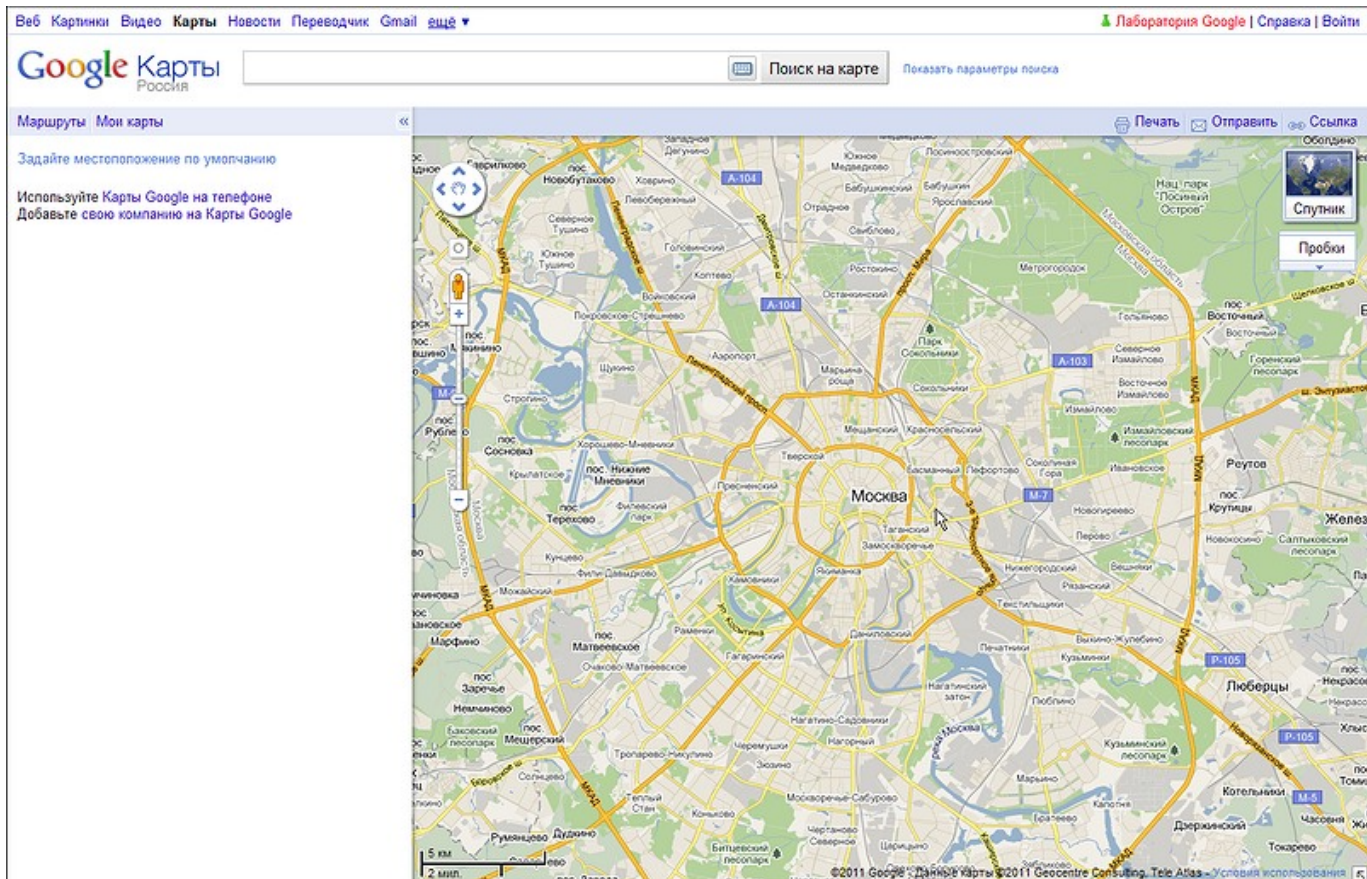

# Google Maps

Сервис расположен по адресу <http://maps.google.ru/> или <http://maps.google.com/>.

Владельцем сервисов [Google Earth](#) и Google Maps, как явствует из их названия, является компания Google. Поэтому наполнение контента на обоих сервисах идёт синхронно с тем лишь отличием, что новые снимки появляются сначала на [Google Earth](#) и лишь затем на Google Maps. Задержка может составлять от нескольких дней до нескольких недель.

Изображения на данном сервисе имеют проекцию Меркатора на сфероид ([EPSG=3785](#)).

На сервисе имеются следующие изображения:

- **Спутниковые снимки:**

- **Карта:**

- **Ландшафт** (изображение рельефа земной поверхности):

- **Гибрид** (накладываемые поверх спутниковых снимков названия географических объектов):

- **Пробки** (не для всех городов):

- **Транспорт** (не для всех городов):

- **Карты Google Map Maker (создаваемые пользователями):**

- **Гибрид Google Map Maker (также создаваемый пользователями):**

К сожалению, Google Map Maker в России и Украине не работает. Ближайшая страна, где он работает - Беларусь. Впрочем, и во многих странах Европы он не работает тоже.