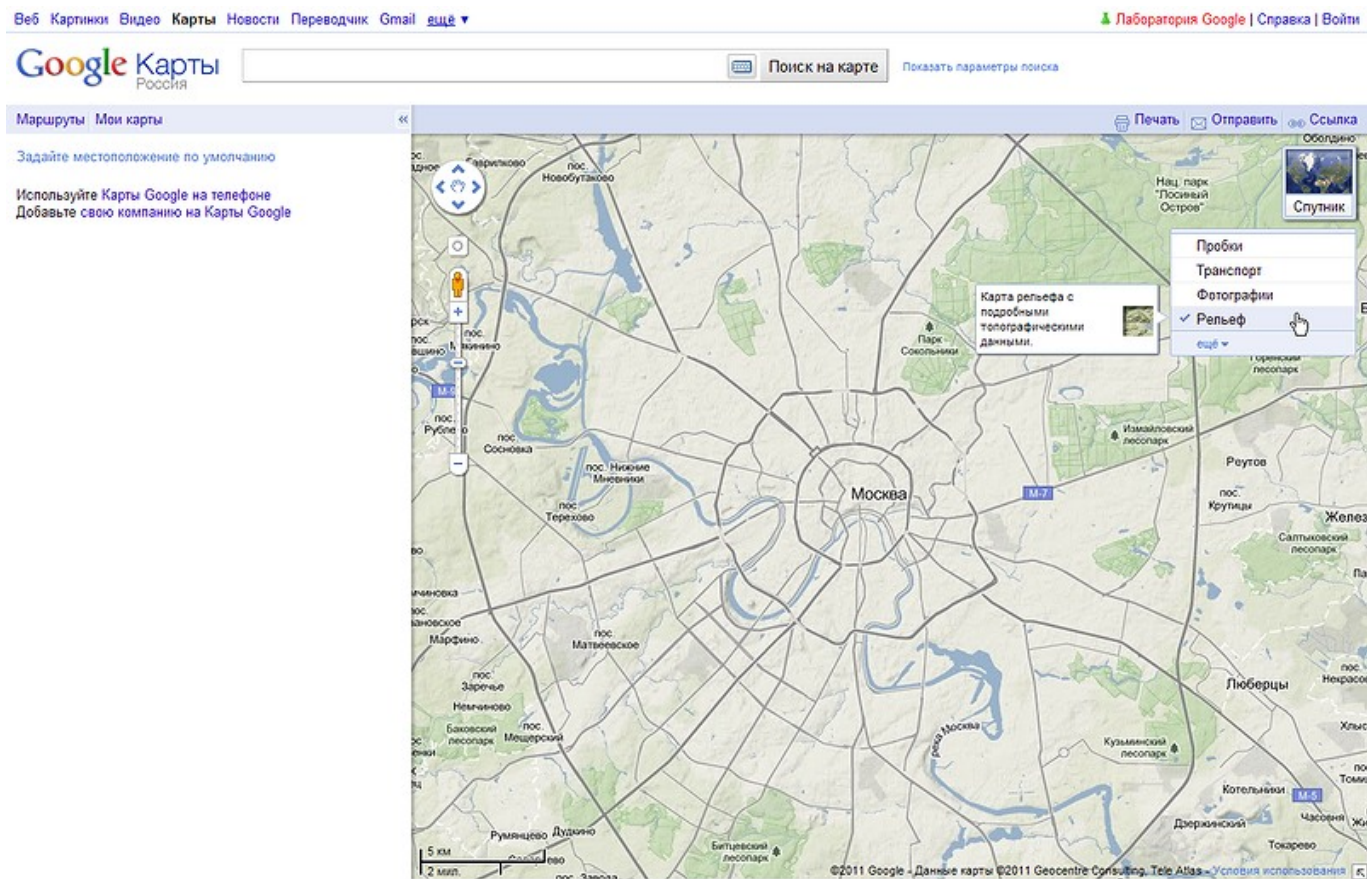

# Google Maps

Сервис расположен по адресу <http://maps.google.ru/> или <http://maps.google.com/>.

Владельцем сервисов [Google Earth](#) и Google Maps, как явствует из их названия, является компания Google. Поэтому наполнение контента на обоих сервисах идёт синхронно с тем лишь отличием, что новые снимки появляются сначала на [Google Earth](#) и лишь затем на Google Maps. Задержка может составлять от нескольких дней до нескольких недель.

Изображения на данном сервисе имеют проекцию Меркатора на сфероид ([EPSG=3785](#)).

На сервисе имеются следующие изображения:

- **Спутниковые снимки:**

- **Карта:**

- **Ландшафт** (изображение рельефа земной поверхности):

- **Гибрид** (накладываемые поверх спутниковых снимков названия географических объектов):

- **Пробки** (не для всех городов):

- **Транспорт** (не для всех городов):

- **Карты Google Map Maker (создаваемые пользователями):**

- **Гибрид Google Map Maker (также создаваемый пользователями):**

К сожалению, Google Map Maker в России и Украине не работает. Ближайшая страна, где он работает - Беларусь. Впрочем, и во многих странах Европы он не работает тоже.