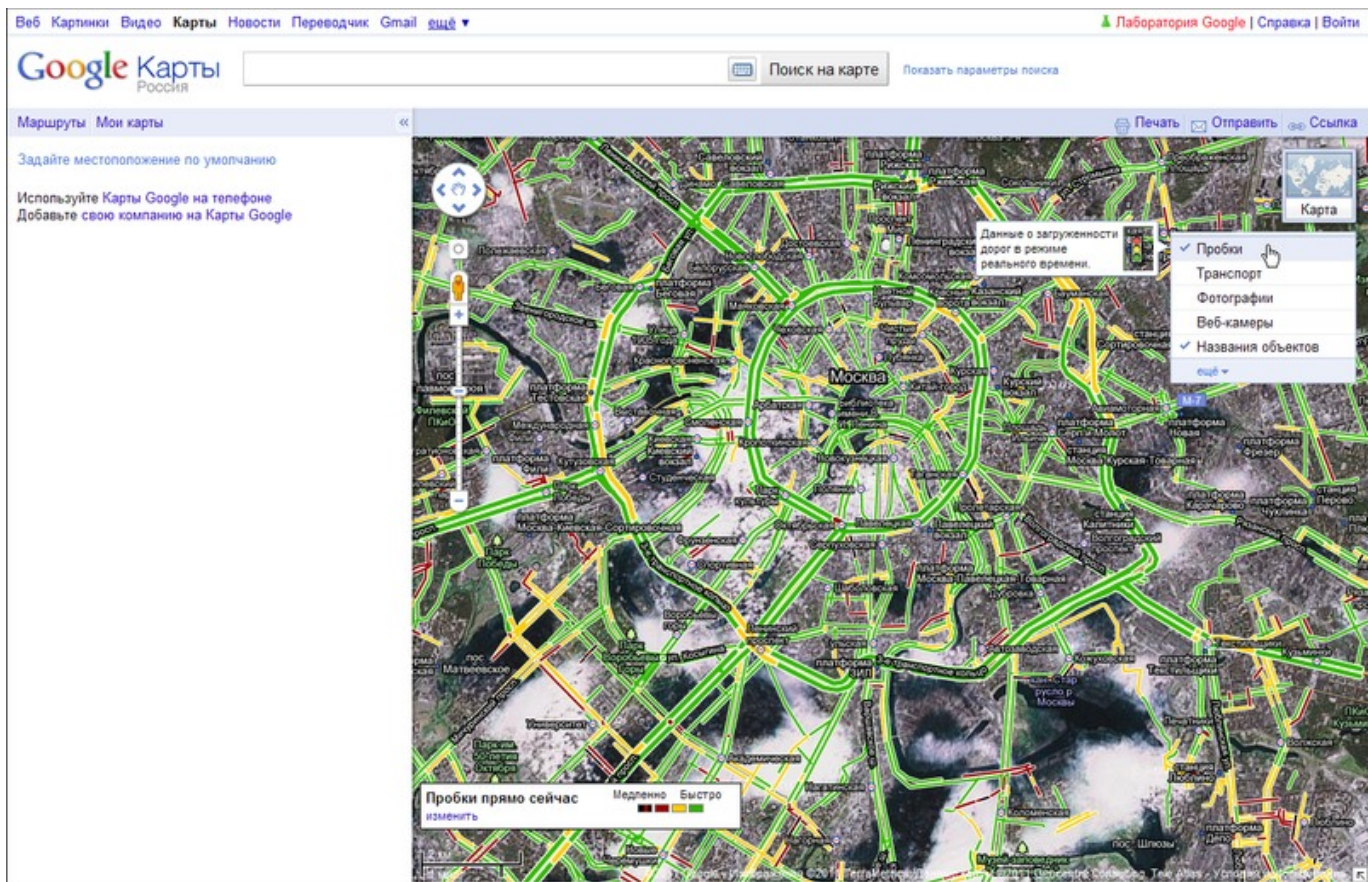

Изображения на данном сервисе имеют проекцию Меркатора на сфероид ([EPSG=3785](#)).

На сервисе имеются следующие изображения:

- **Спутниковые снимки:**

- **Карта:**

- **Ландшафт** (изображение рельефа земной поверхности):

- **Гибрид** (накладываемые поверх спутниковых снимков названия географических объектов):

- **Пробки** (не для всех городов):

- **Транспорт** (не для всех городов):

- **Карты Google Map Maker (создаваемые пользователями):**