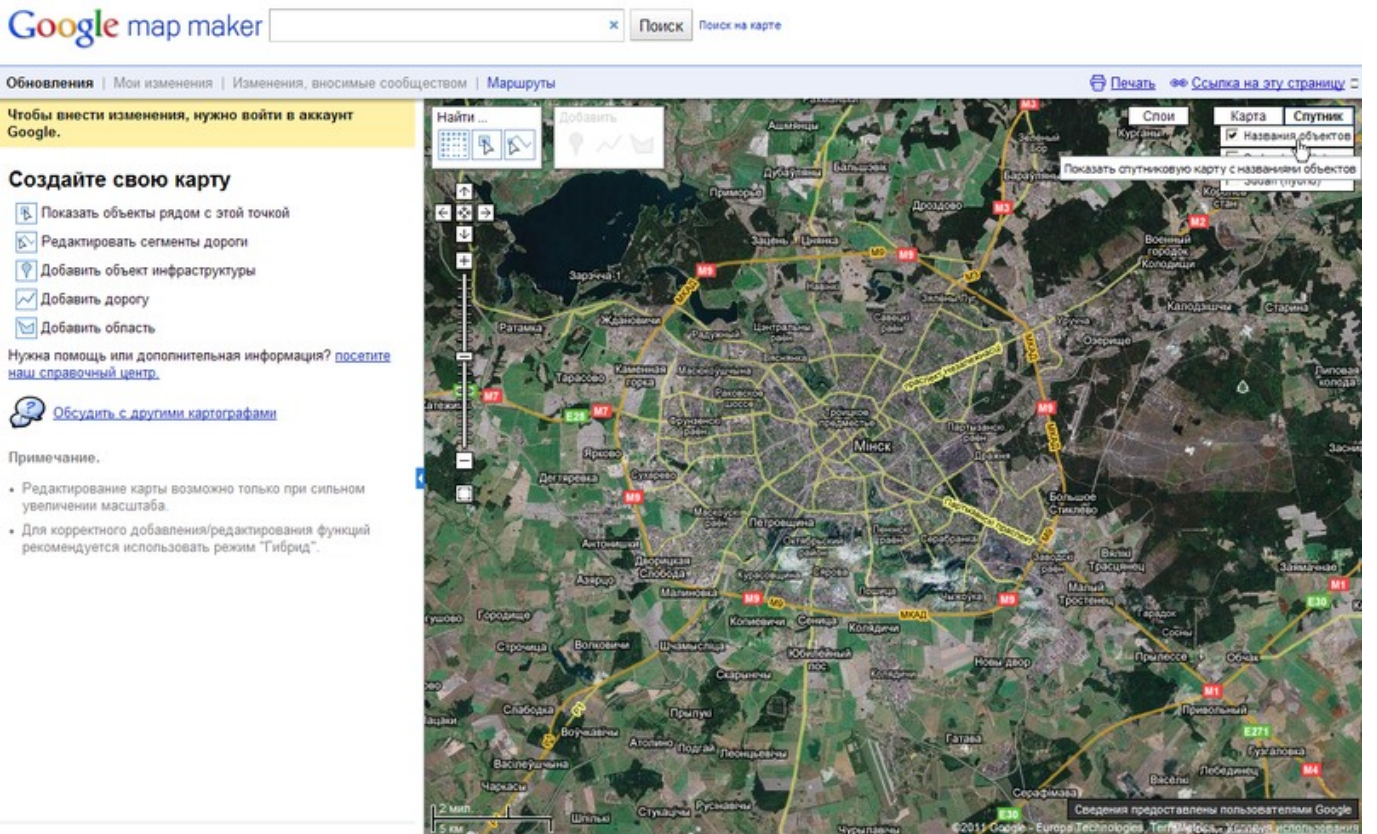

Изображения на данном сервисе имеют проекцию Меркатора на сфероид ([EPSG=3785](#)).

На сервисе имеются следующие изображения:

- **Спутниковые снимки:**

- **Карта:**

- **Ландшафт** (изображение рельефа земной поверхности):

- **Гибрид** (накладываемые поверх спутниковых снимков названия географических объектов):

- **Пробки** (не для всех городов):

- **Транспорт** (не для всех городов):

- **Карты Google Map Maker (создаваемые пользователями):**

- **Гибрид Google Map Maker (также создаваемый пользователями):**

К сожалению, Google Map Maker в России и Украине не работает. Ближайшая страна, где он работает - Беларусь. Впрочем, и во многих странах Европы он не работает тоже.