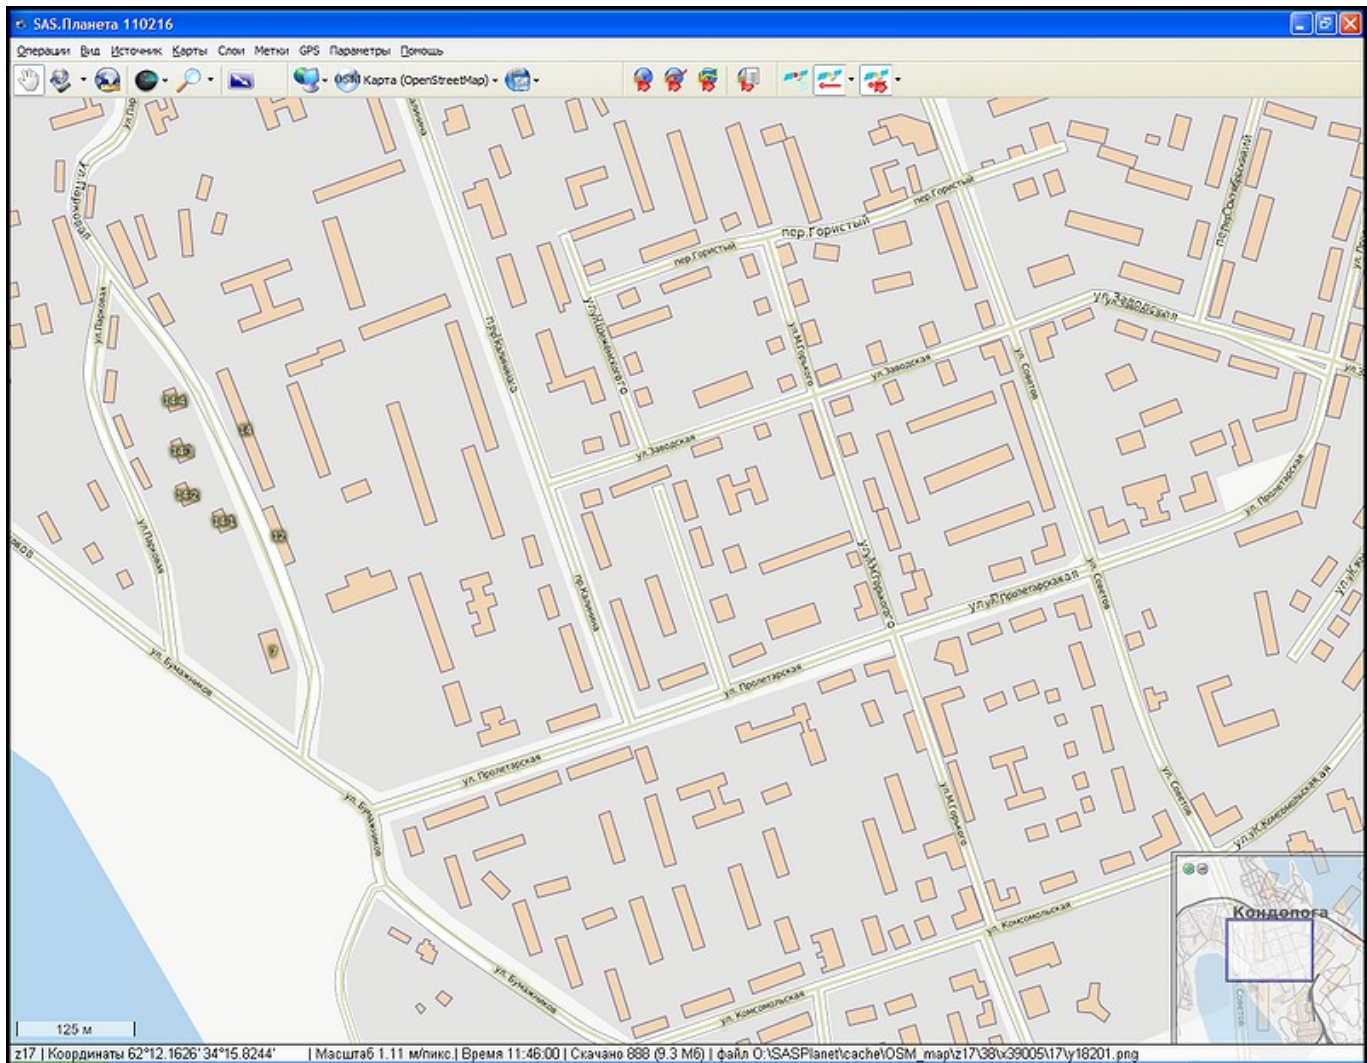

То же место на карте OSM с наложенным гибридом

From:
<http://www.sasgis.org/wikisasiya/> - SAS.Wiki

Permanent link:
<http://www.sasgis.org/wikisasiya/doku.php/maps:gurtam>

Last update: **12/02/2021 18:38**